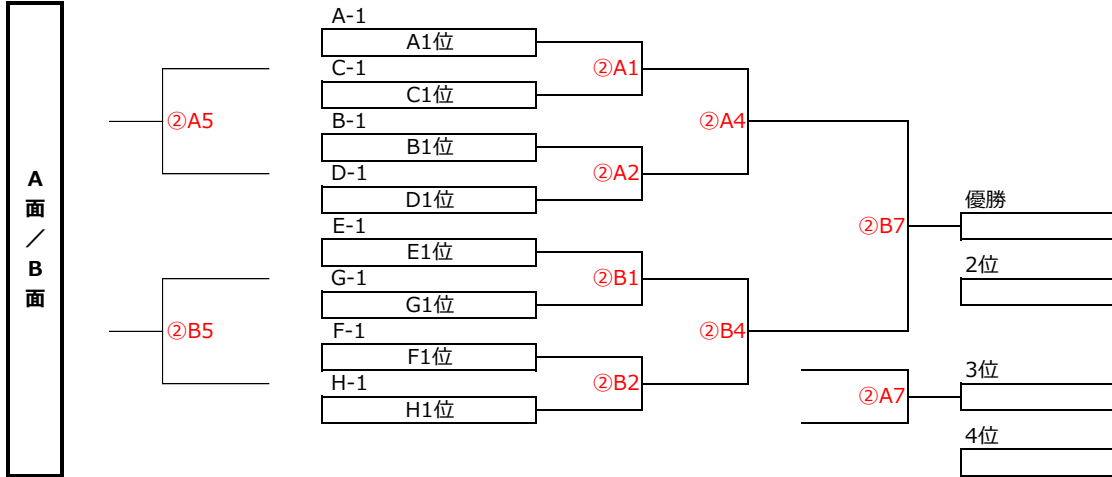

2024年度 春季サッカー大会「3年生の部」 決勝トーナメント、フレンドリ

会場：主水サッカー場／千駄堀多目的グランド

昨年度優勝：カンガル-FC

開催日：①2023/5/3(金祝)、②5/4(土)

試合時間：30分

予備日：2023/5/5(日)

全学年共通予備日(主水)：5/26(日)、6/1(土)、6/15(土)、6/30(日)

全学年共通予備日(千駄堀併用日)：4/13(土)、4/14(日)、4/28(日)、5/12(日)、6/9(日)、6/23(日)、6/30(日)

会場準備：07:30集合、各チーム メジャー・ラインカーを持参の事。グランド設営は、各コート参加チームで実施する。
打合せ：08:30集合予定(各チーム指導者1名本部前集合)

決勝トーナメント

フレンドリーマッチ

Table with columns for Block (FL), Position, Opponent, Points, Goals, Goals Against, Margin, Rank. Includes blocks FL① through FL⑤.