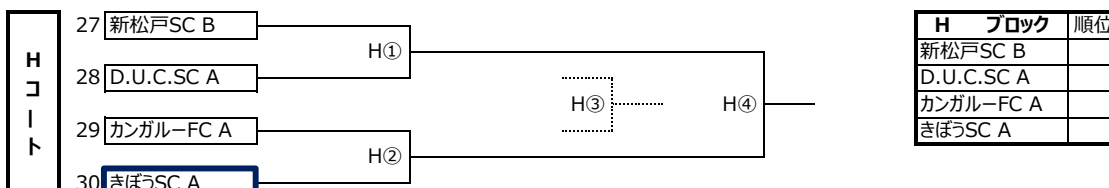

2023年度 秋季サッカー大会「2年生の部」 予選

昨年度優勝：トリプレッタSC A

開催日：2023/12/3(日)

会場：主水サッカー場

予備日：

試合時間：7分-2分-7分

のチームは各コートの運営主管です。(ゴール持参、グラウンド設営、片付の確認、本部運営の協力)
会場準備：07:30集合、各チーム メジャー・ラインカーを持参の事。グラウンド設営は、各コート参加チームで実施する。
打合せ：08:20集合予定(各チーム指導者1名本部前集合)

Table A: Aブロック. Columns: Team, Points, Goals, Losses, Difference, Rank. Rows include 矢切SC B, 高塚FC, 上本郷SC B, and ***.

Table B: Bブロック. Columns: Team, Points, Goals, Losses, Difference, Rank. Rows include 上本郷SC A, 常盤平SC A, 新松戸SC A, and ***.