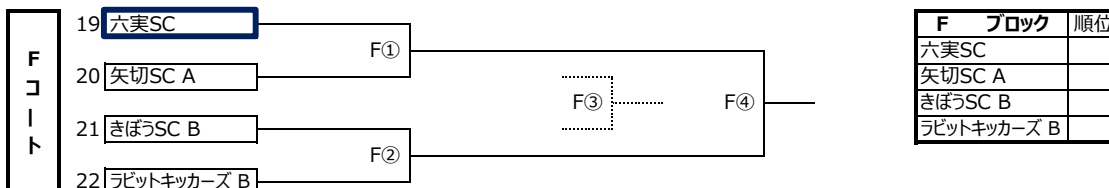

2023年度 秋季サッカー大会「2年生の部」 予選

昨年度優勝：トリプレッタSC A

開催日：2023/12/3(日)

会場：主水サッカー場

予備日：

試合時間：7分-2分-7分

のチームは各コートの運営主管です。(ゴール持参、グラウンド設営、片付の確認、本部運営の協力)
会場準備：07:30集合、各チーム メジャー・ラインカーを持参の事。グラウンド設営は、各コート参加チームで実施する。
打合せ：08:20集合予定(各チーム指導者1名本部前集合)

Table A: Aブロック. Columns: Team, Points, Goals, Losses, Difference, Rank. Rows include 矢切SC B, 高塚FC, 上本郷SC B, and ***.

Table B: Bブロック. Columns: Team, Points, Goals, Losses, Difference, Rank. Rows include 上本郷SC A, 常盤平SC A, 新松戸SC A, and ***.

12/3(日) 主水サッカー場

Table with 7 columns representing time slots: ① 9:00, ② 9:30, ③ 10:00, ④ 10:30, ⑤ 11:15, ⑥ 11:45, ⑦ 12:15.

松戸4種HPは以下スポンサー様のご協力により運営しております(http://www.matsudo-fa4shu.com/)
サンマルク松戸常盤平店、クーバー・コーチング・サッカースクール・松戸八ヶ崎校、
有限会社藤倉運動具店、Z F U T S A L S P O R T 松戸流山、FCクラッキス松戸、
R E F O R M A、H S C サッカークラブ、松戸市浴場組合
松戸市サッカー協会・4種委員会