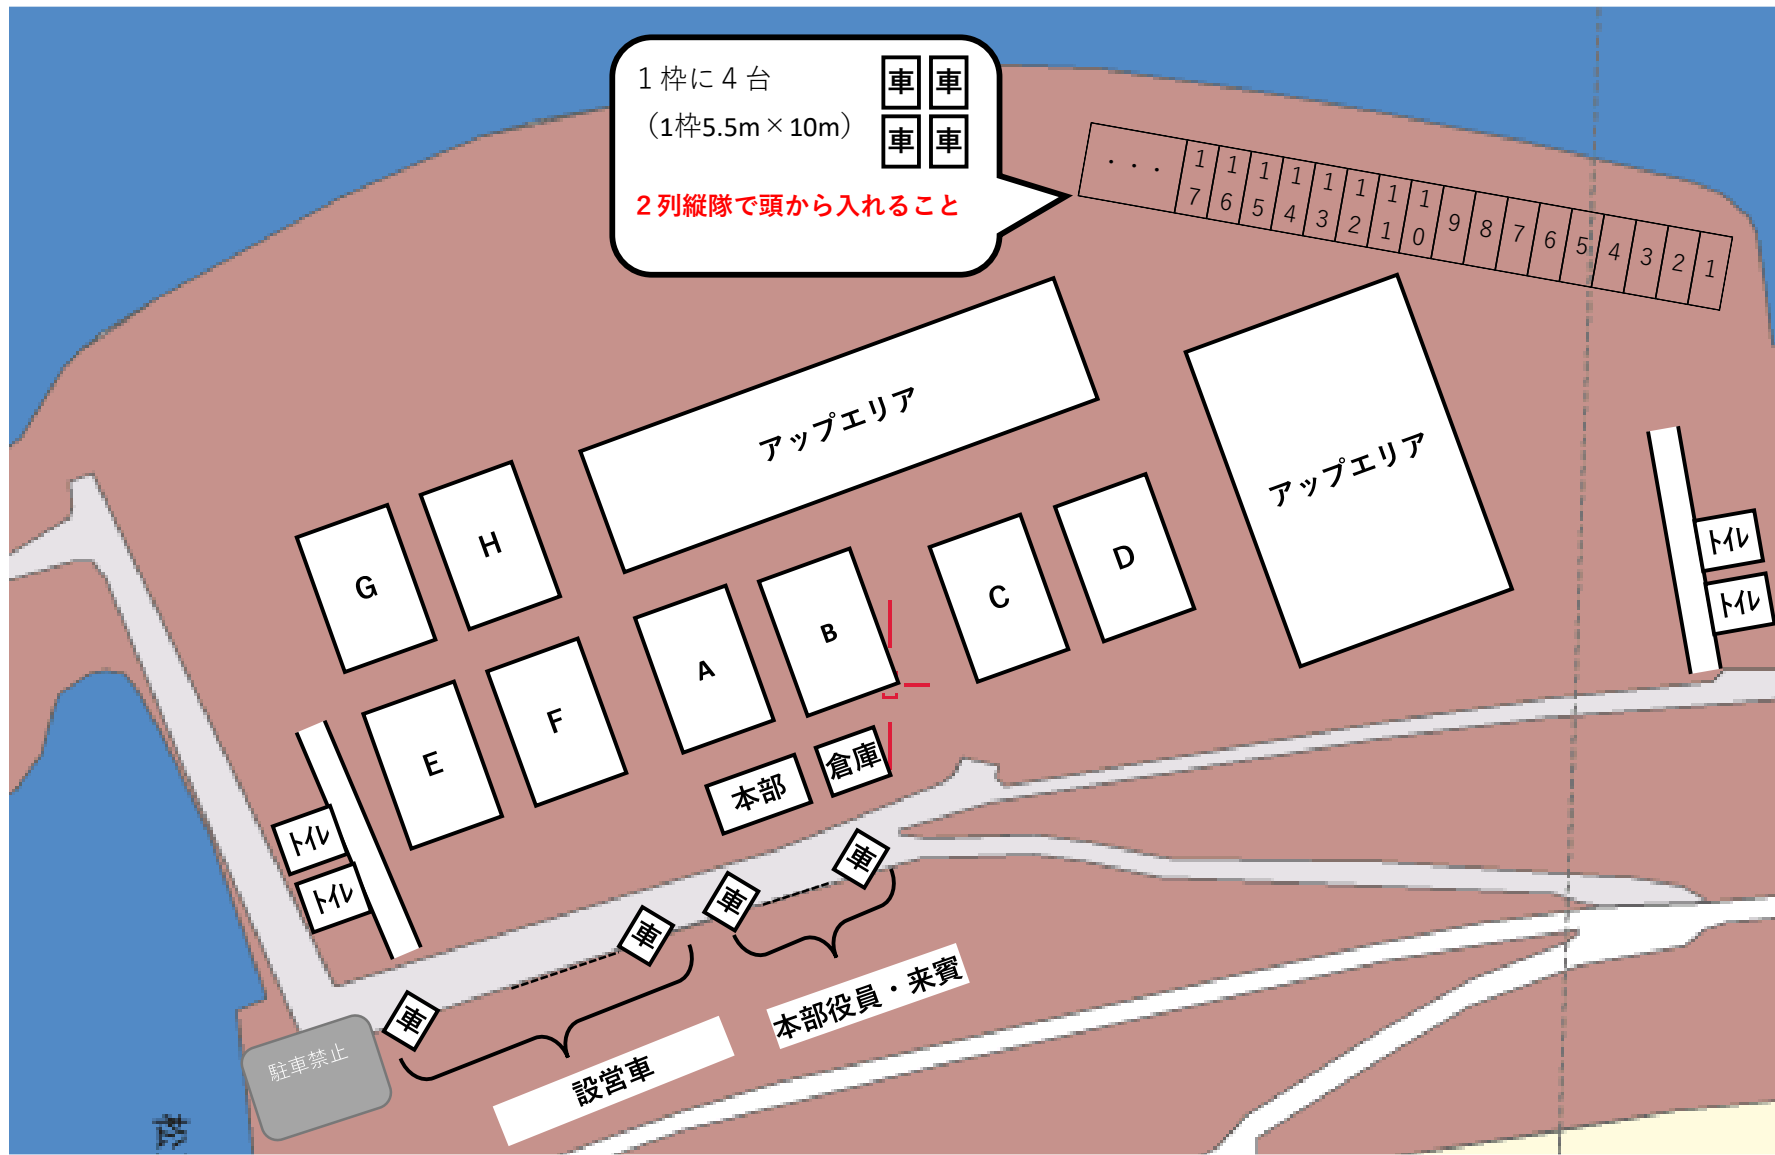

主水サッカー場内 駐車イメージ ※係員の指示には従うこと

※今回は特例で1チーム4台（縦列×2枠）にて駐車可能（12月3日）

駐車割当票 秋季大会2年の部(12/3)

駐車枠番	クラブ名	実績	備考 (コメント)
1	矢切SC B		
2	高塚FC		
3	上本郷SC B		
4	上本郷SC A		
5	常盤平SC A		
6	新松戸SC A		
7	まつひだいSC B		
8	D.U.C.SC B		
9	FCトリムジュニア		
10	つくしSC		
11	トリプレッタSC A		
12	松戸旭SC		
13	カンガルーFC B		
14	まつひだいSC C		
15	ラビットキッカーズ A		
16	トリプレッタSC B		
17	FCアルマ松戸U12		
18	松戸小金原FC A		
19	六実SC		
20	矢切SC A		
21	きぼうSC B		
22	ラビットキッカーズ B		
23	松戸小金原FC B		
24	まつひだいSC A		
25	常盤平SC B		
26	新松戸SC C		
27	新松戸SC B		
28	D.U.C.SC A		
29	カンガルーFC A		
30	きぼうSC A