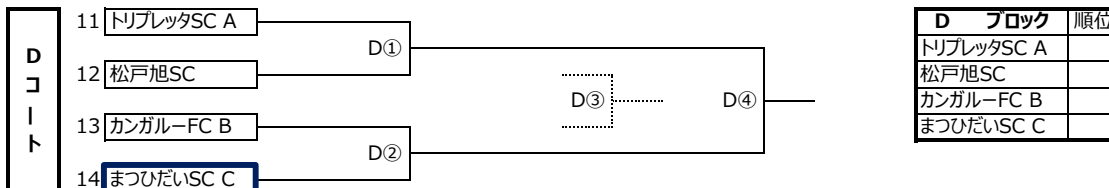

2023年度 秋季サッカー大会「2年生の部」 予選

昨年度優勝：トリプレッタSC A

開催日：2023/12/3(日)

会場：主水サッカー場

予備日：

試合時間：7分-2分-7分

のチームは各コートの運営主管です。(ゴール持参、グラウンド設営、片付の確認、本部運営の協力)
会場準備：07:30集合、各チーム メジャー・ラインカーを持参の事。グラウンド設営は、各コート参加チームで実施する。
打合せ：08:20集合予定(各チーム指導者1名本部前集合)

Table A: Aブロック. Columns: Team, Points, Goals, Losses, Difference, Rank. Rows include 矢切SC B, 高塚FC, 上本郷SC B, and ***.

Table B: Bブロック. Columns: Team, Points, Goals, Losses, Difference, Rank. Rows include 上本郷SC A, 常盤平SC A, 新松戸SC A, and ***.