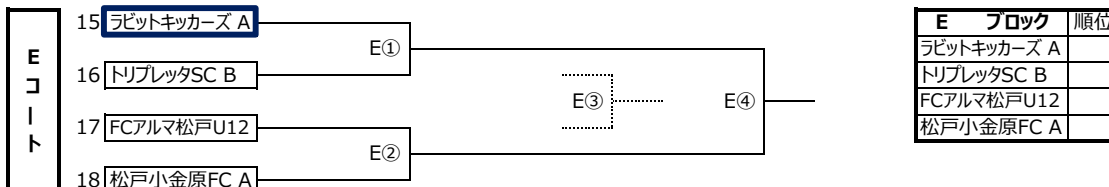

2023年度 秋季サッカー大会「2年生の部」 予選

昨年度優勝：トリプレッタSC A

開催日：2023/12/3(日)

会場：主水サッカー場

予備日：

試合時間：7分-2分-7分

のチームは各コートの運営主管です。(ゴール持参、グラウンド設営、片付の確認、本部運営の協力)
会場準備：07:30集合、各チーム メジャー・ラインカーを持参の事。グラウンド設営は、各コート参加チームで実施する。
打合せ：08:20集合予定(各チーム指導者1名本部前集合)

Table A: Aブロック. Columns: Team, Points, Goals, Losses, Difference, Rank. Rows include 矢切SC B, 高塚FC, 上本郷SC B, and ***.

Table B: Bブロック. Columns: Team, Points, Goals, Losses, Difference, Rank. Rows include 上本郷SC A, 常盤平SC A, 新松戸SC A, and ***.