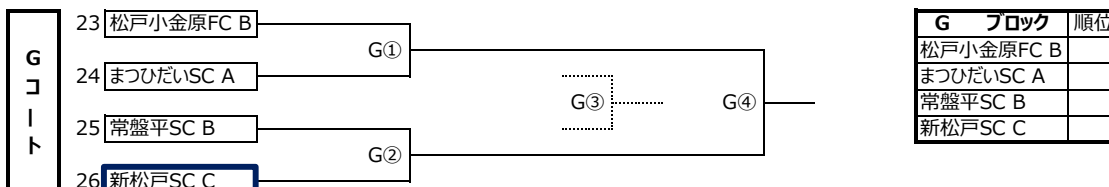

2023年度 秋季サッカー大会「2年生の部」 予選

昨年度優勝：トリプレッタSC A

開催日：2023/12/3(日)

会場：主水サッカー場

予備日：

試合時間：7分-2分-7分

のチームは各コートの運営主管です。(ゴール持参、グラウンド設営、片付の確認、本部運営の協力)
会場準備：07:30集合、各チーム メジャー・ラインカーを持参の事。グラウンド設営は、各コート参加チームで実施する。
打合せ：08:20集合予定(各チーム指導者1名本部前集合)

Table A: Aブロック. Columns: Team, Points, Goals, Losses, Difference, Rank. Rows include 矢切SC B, 高塚FC, 上本郷SC B, and ***.

Table B: Bブロック. Columns: Team, Points, Goals, Losses, Difference, Rank. Rows include 上本郷SC A, 常盤平SC A, 新松戸SC A, and ***.