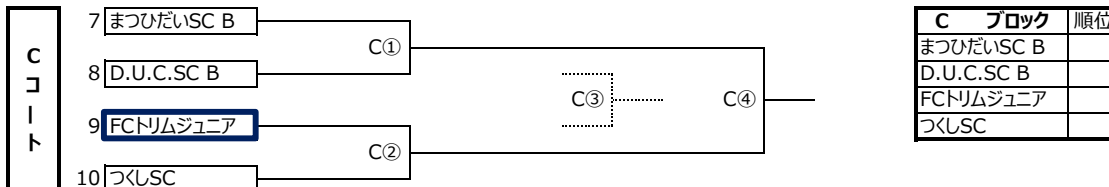

2023年度 秋季サッカー大会「2年生の部」 予選

昨年度優勝：トリプレッタSC A

開催日：2023/12/3(日)

会場：主水サッカー場

予備日：

試合時間：7分-2分-7分

のチームは各コートの運営主管です。(ゴール持参、グラウンド設営、片付の確認、本部運営の協力)
会場準備：07:30集合、各チーム メジャー・ラインカーを持参の事。グラウンド設営は、各コート参加チームで実施する。
打合せ：08:20集合予定(各チーム指導者1名本部前集合)

Table A: Aブロック. Columns: Team, Points, Goals, Losses, Difference, Rank. Rows include 矢切SC B, 高塚FC, 上本郷SC B, and ***.

Table B: Bブロック. Columns: Team, Points, Goals, Losses, Difference, Rank. Rows include 上本郷SC A, 常盤平SC A, 新松戸SC A, and ***.