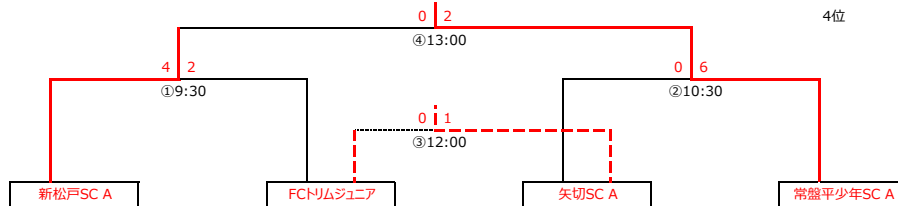

Table D: 予選リーグD面. Columns include team names (e.g., 新松戸SC B, 松戸旭SC B), scores, and rankings.

累積警告 12/4-④D5-六実SC 1番 12/4-④C6-まつひだいSC A 1番 12/4-④C6-まつひだいSC A 4番 ※もう1枚警告をもらえば、次の試合は出場停止

試合時間

Table with 9 columns representing match times from 8:45 to 14:15.

<決勝> 2/19(日)、予備日: 2/23(木祝)

会場準備: 08:00集合 打合せ: 09:10集合予定 (各チーム指導者1名本部前集合)

優勝 常盤平少年SC A 準優勝 新松戸SC A 3位 矢切SC A 4位 FCTリムジュニア

Table of match details: 試合番号, 時間, 対戦, 審判.

松戸4種HPは以下スポンサー様のご協力により運営しております (http://www.matsudo-fa4shu.com/) サンマルク松戸常盤平店、クーバー・コーチング・サッカースクール・松戸八ヶ崎校、有限会社藤倉運動具店、Z F U T S A L S P O R T 松戸流山、F C ク ラ ッ キ 松 戸 、 R E F O R M A 、 H S C サ ッ カ ー ク ラ ブ

令和4年度 松戸市長杯争奪少年サッカー大会 4年の部

前年度優勝：

ベスト4で打ち切り

開催日：①12/4(日)、②12/17(土)、③12/25(日) 決勝：2/19(日)、決勝予備日：2/23(木祝)
 予備日：1/14(土)、1/15(日)、1/21(土) ※各学年共通

会場：主水サッカー場

試合時間：40分

会場準備：07:30集合、各チーム メジャー・ラインカラーを持参の事。グラウンド設営は、各コート参加チームで実施する。