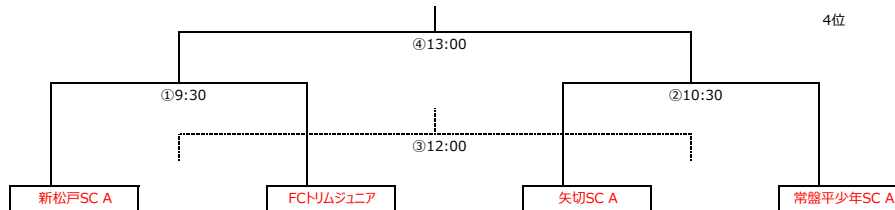

<決勝> 2/19(日)、予備日: 2/23(木祝) 会場準備: 08:00集合 打合せ: 09:10集合予定 (各チーム指導者1名本部前集合)

優勝 準優勝 3位 4位

Table of match details: 試合番号, 時間, 対戦 (e.g., 新松戸SC A vs FCトリムジュニア), 審判.

松戸4種HPは以下スポンサー様のご協力により運営しております (http://www.matsudo-fa4shu.com/) サンマルク松戸常盤平店、クーバー・コーチング・サッカースクール・松戸八ヶ崎校、有限会社藤倉運動具店、Z F U T S A L S P O R T 松戸流山、F C クラッキ松戸、R E F O R M A、H S C サッカークラブ

令和4年度 松戸市長杯争奪少年サッカー大会 4年の部

前年度優勝：

ベスト4で打ち切り

開催日：①12/4(日)、②12/17(土)、③12/25(日) 決勝：2/19(日)、決勝予備日：2/23(木祝)
 予備日：1/14(土)、1/15(日)、1/21(土) ※各学年共通

会場：主水サッカー場
 試合時間：40分

会場準備：07:30集合、各チーム メジャー・ラインカーを持参の事。グラウンド設営は、各コート参加チームで実施する。
 打合せ：08:20集合予定（各チーム指導者1名本部前集合）