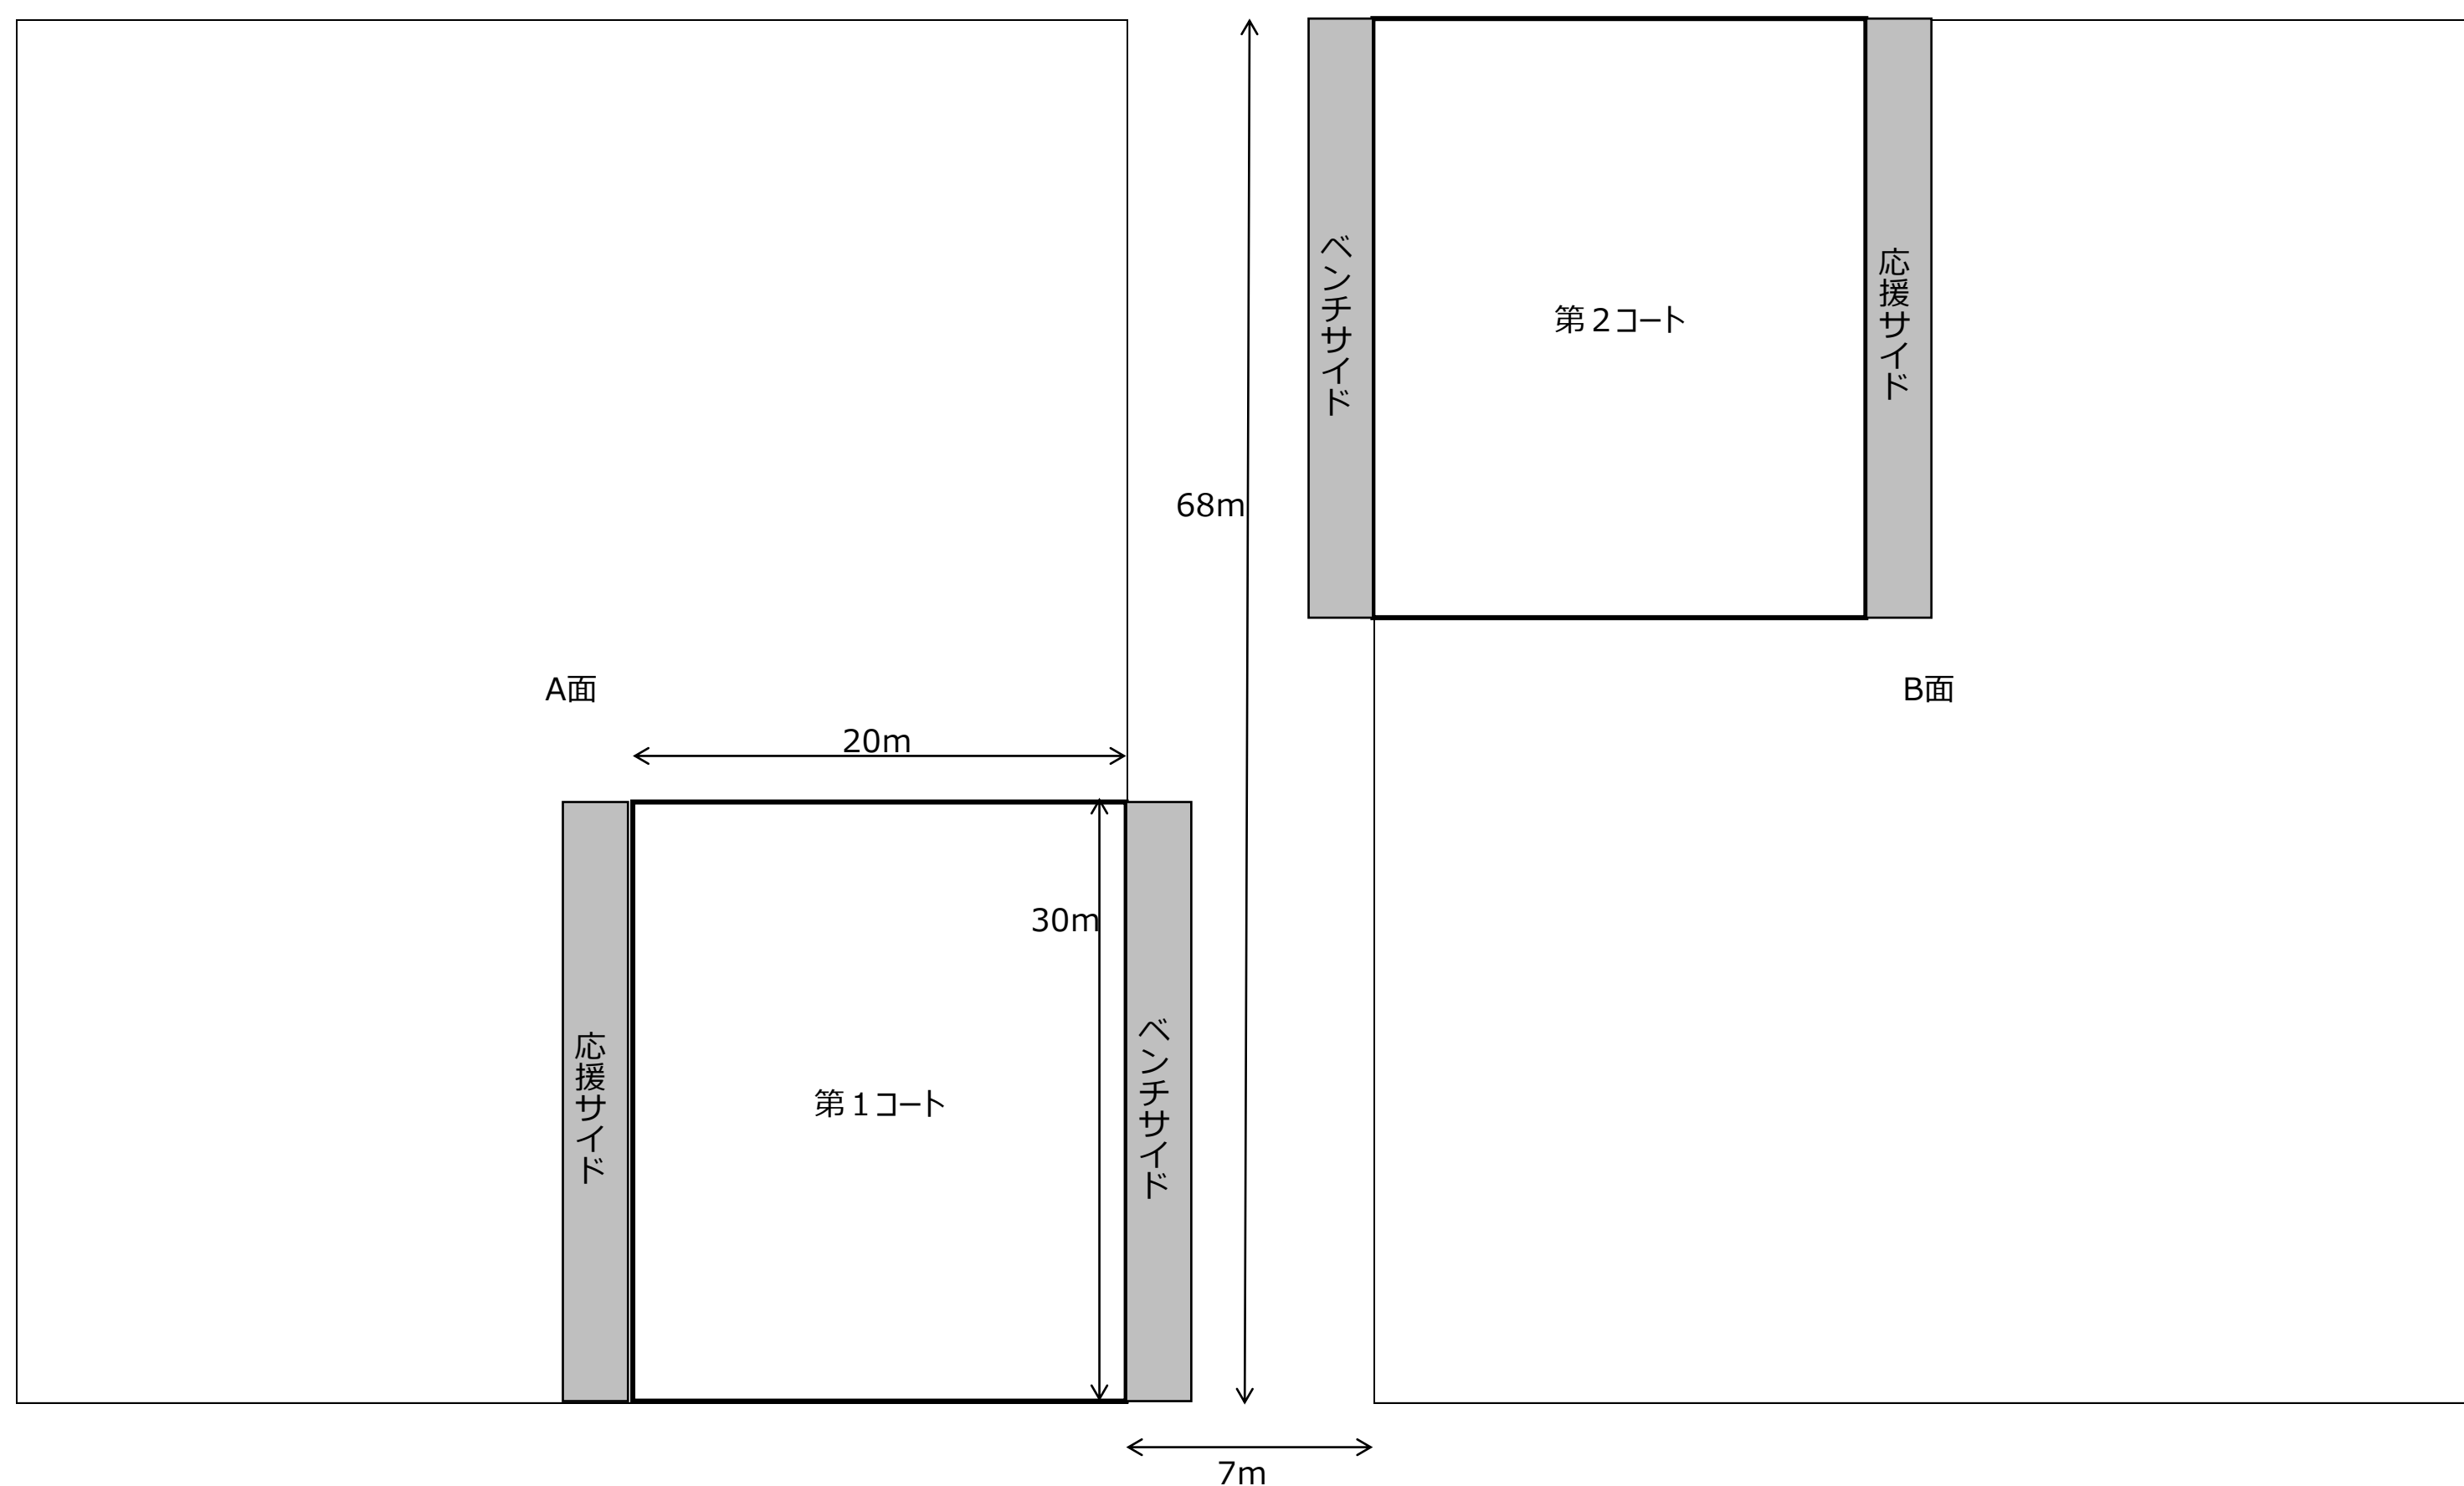

第31回 松戸市秋季サッカー大会 1年の部

開催日： 11月15日(日) 決勝：11月28日(土) 予備日：11月29日(日)

試合会場： 主水河川敷サッカー場

◆コート配置

◆1日目(予選)

◆2日目(決勝)

◆ 松戸4種HPは以下スポンサー様のご協力により運営しております (<http://www.matsudo-fa4shu.com/>) ◆
 サンマルク松戸常盤平店、クーバー・コーチング・サッカースクール・松戸八ヶ崎校
 FCクラッキス松戸、有限会社藤倉運動具店、Z F U T S A L S P O R T 松戸流山校
 E V E スポーツ柏、K A O R U F U T B O L P A R K、R E F O R M A、ドリ塾松戸流山校