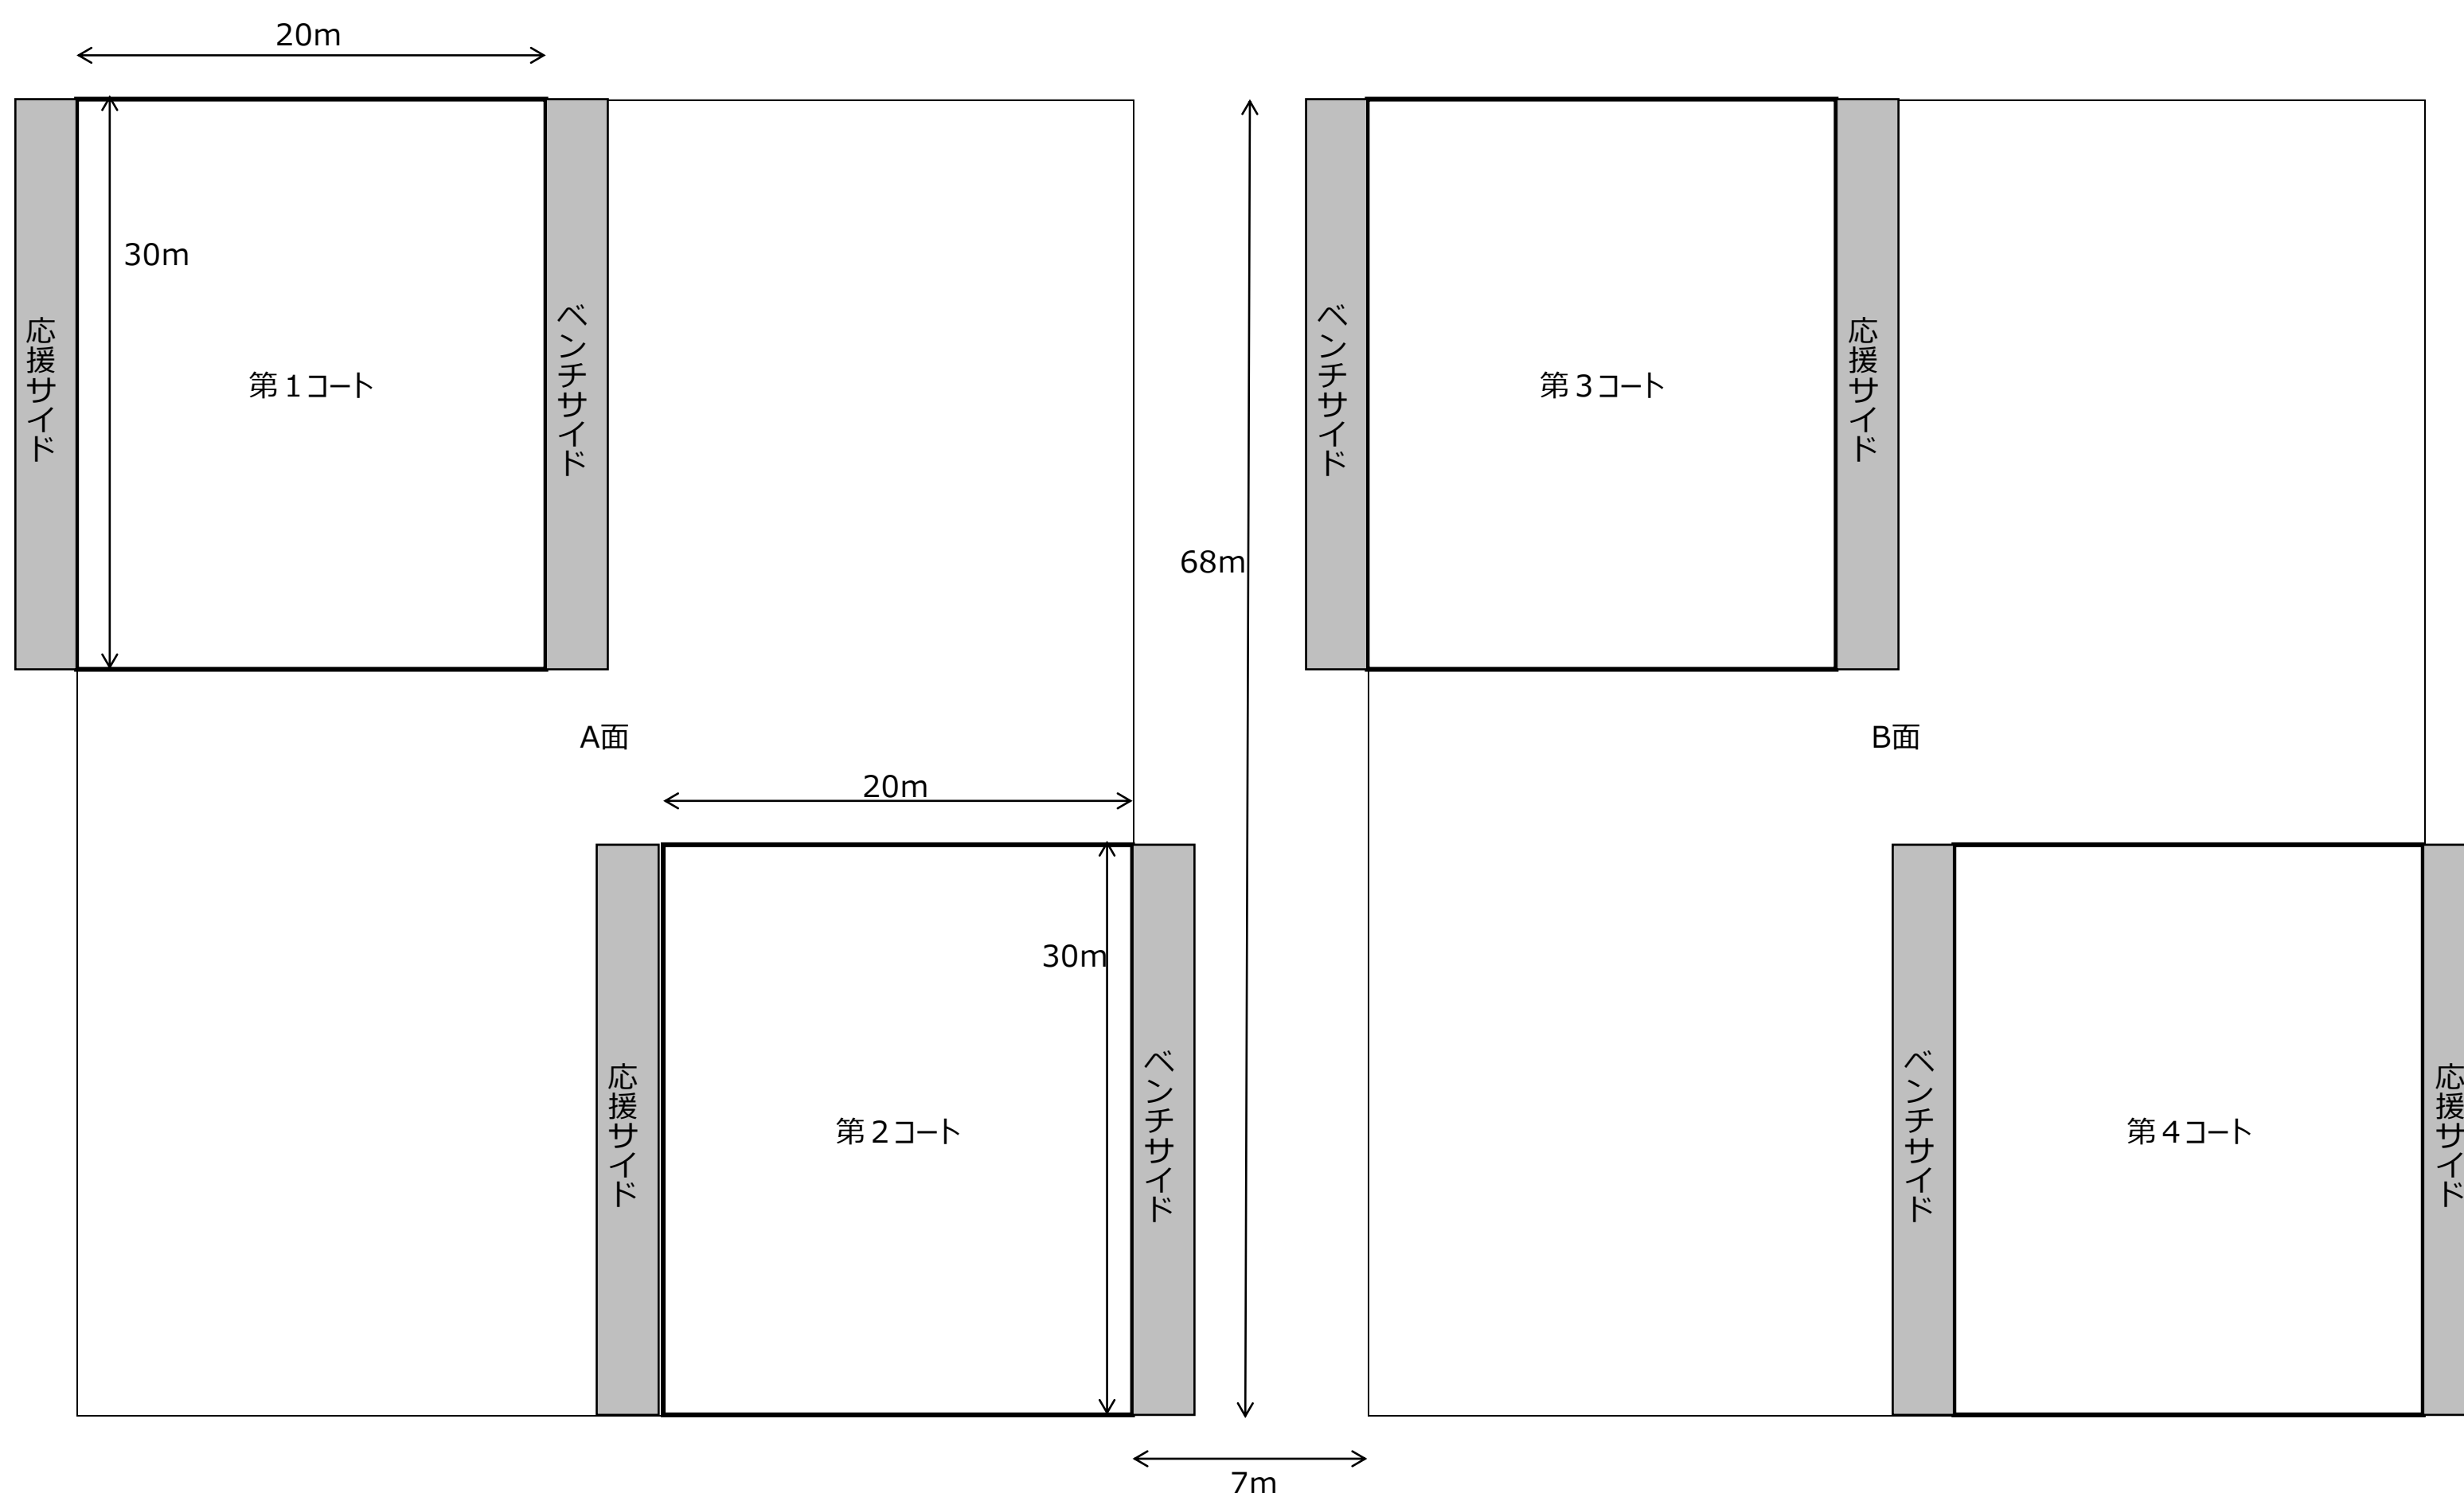

第31回 松戸市秋季サッカー大会 1年の部

開催日： 11月15日(日) 決勝：11月28日(土) 予備日：11月29日(日)

試合会場： 主水河川敷サッカー場

◆コート配置

◆1日目(予選)

◆2日目(決勝)

◆ 松戸4種HPは以下スポンサー様のご協力により運営しております (<http://www.matsudo-fa4shu.com/>) ◆
 サンマルク松戸常盤平店、クーバー・コーチング・サッカースクール・松戸八ヶ崎校
 FCクラッキス松戸、有限会社藤倉運動具店、Z F U T S A L S P O R T 松戸流山校
 E V E スポーツ柏、K A O R U F U T B O L P A R K、R E F O R M A、ドリ塾松戸流山校