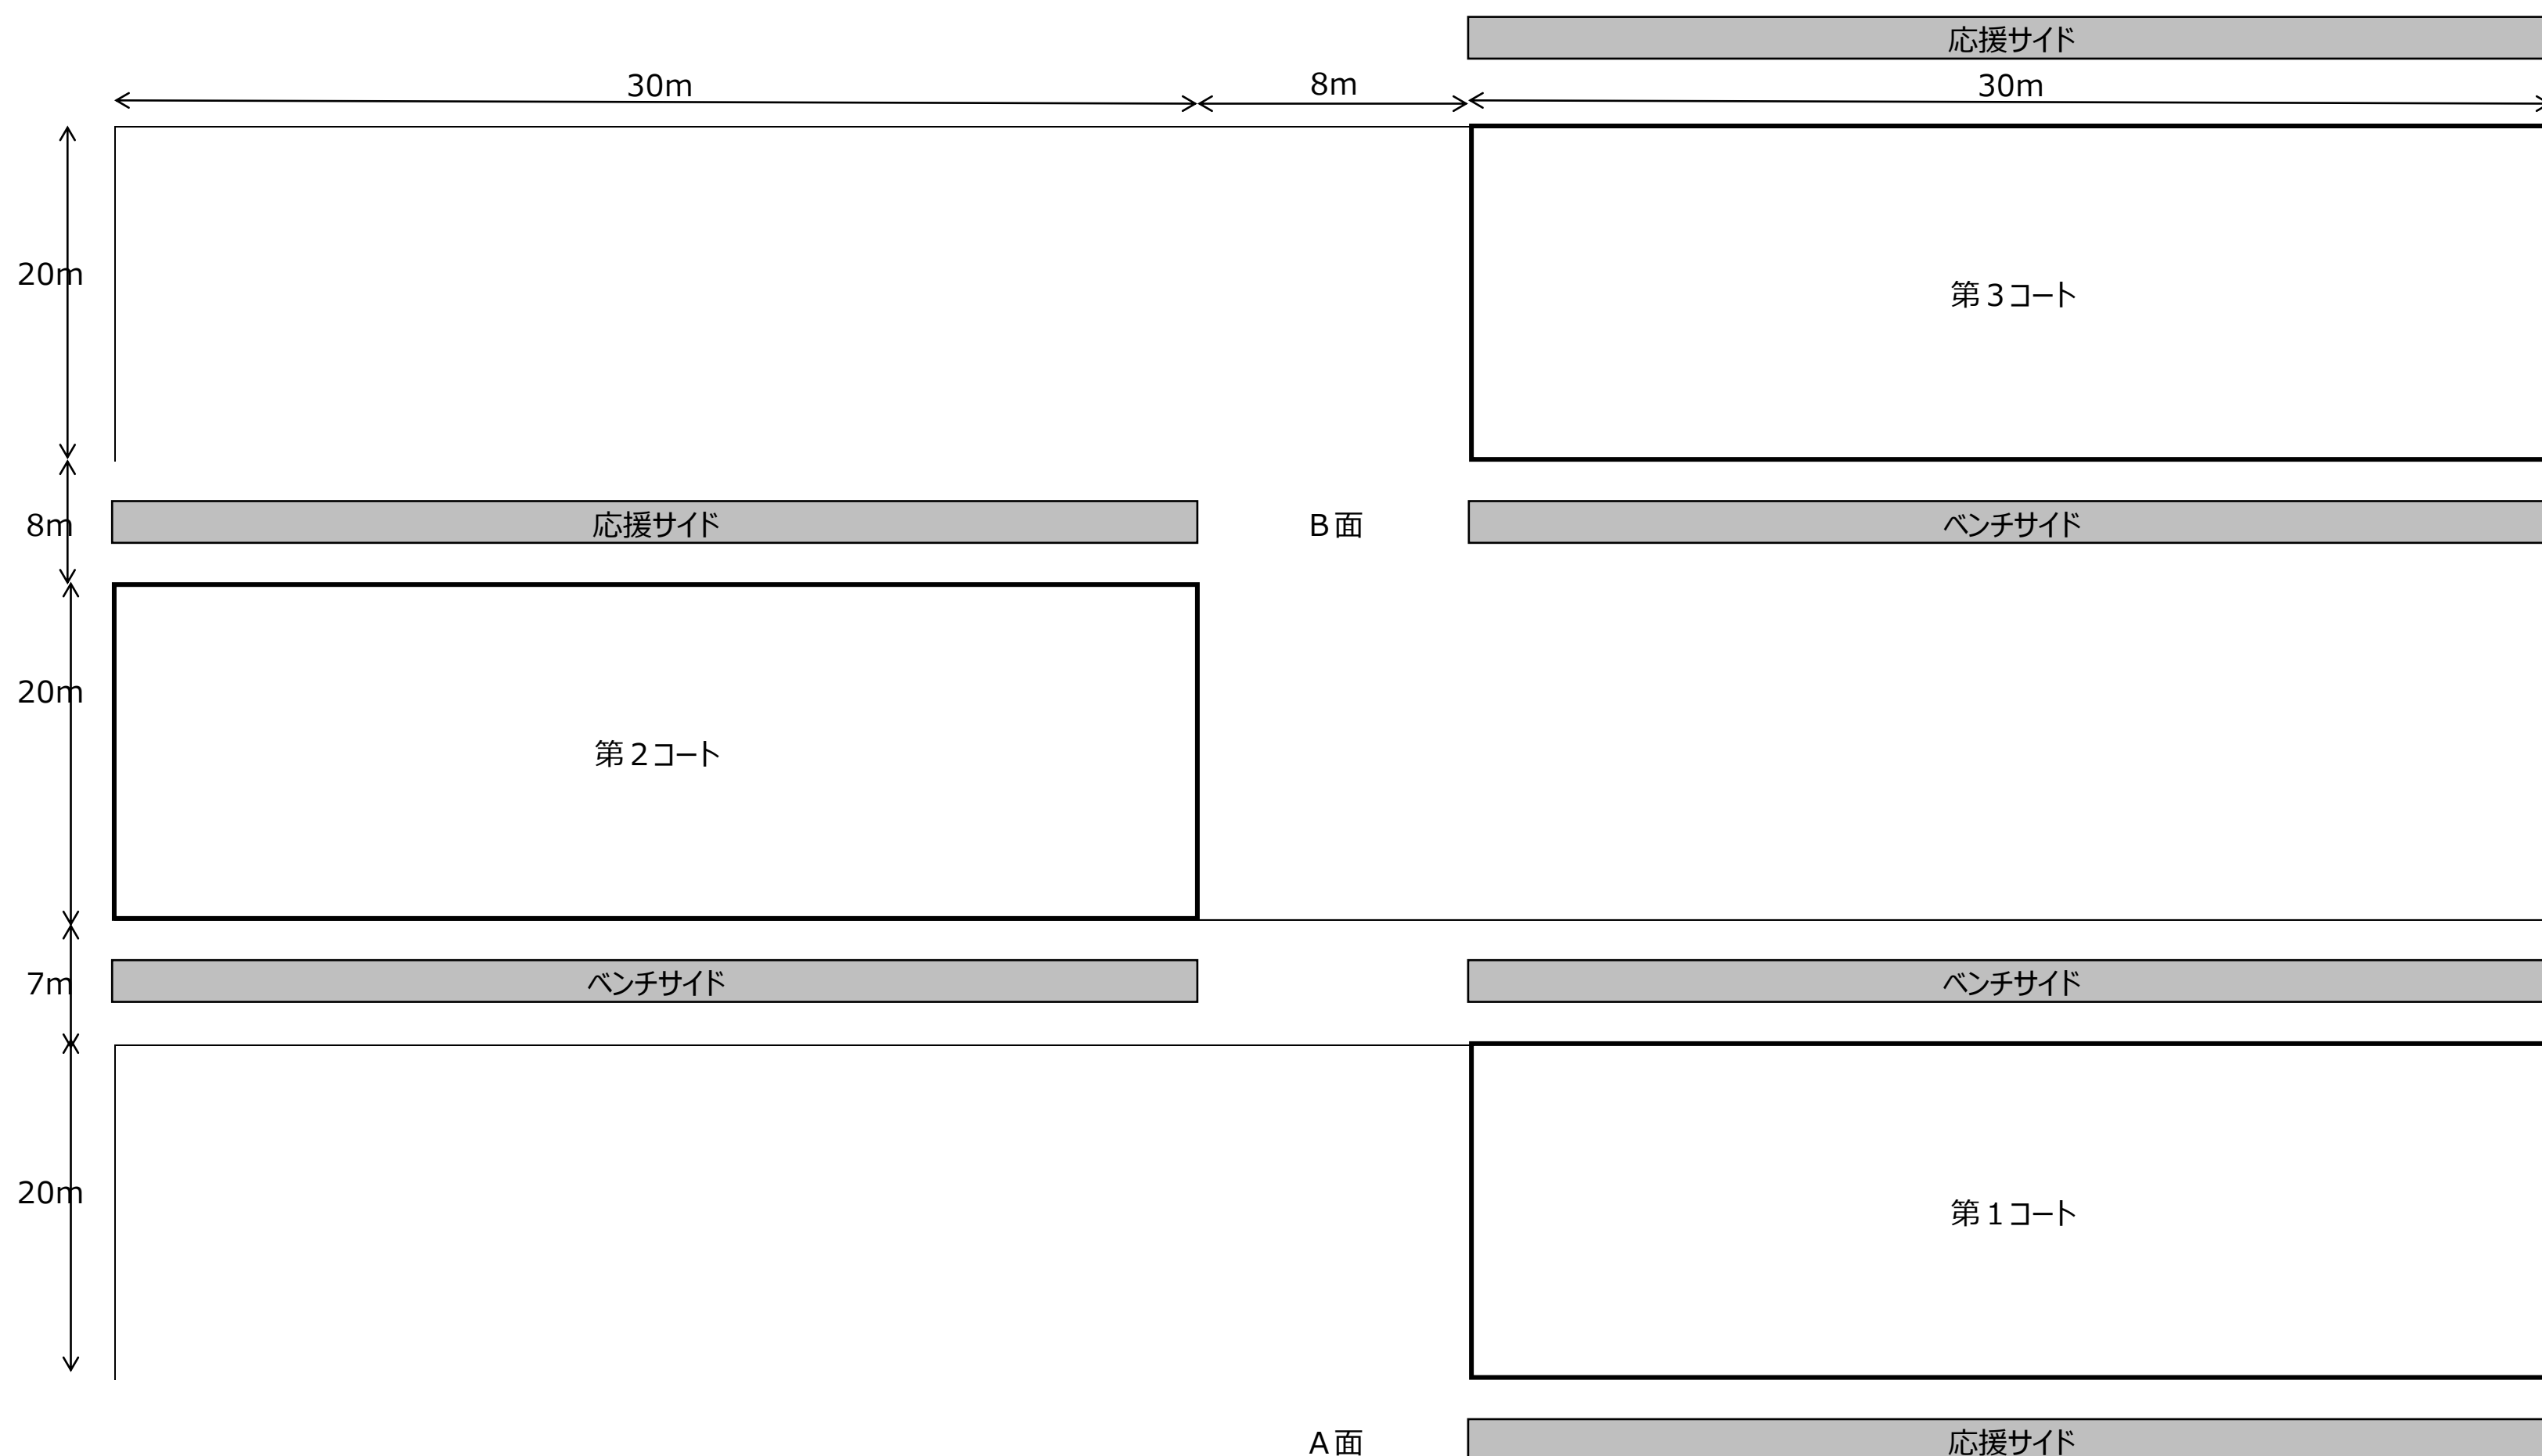

第31回 松戸市秋季サッカー大会 女子の部

前年度優勝 高学年の部：矢切SC 低学年の部：新松戸SC

開催日： 11月21日(土)

試合会場： 主水河川敷サッカー場

会場準備： 8：30開場 ※各チーム メジャー・ラインカーを持参の事、打合せ9：20（各チーム指導者1名本部前集合）

試合時間： 8分-1分-8分

◆女子低学年の部

第1コート 主管：きぼうSC				
① 10:00	矢切SC	きぼうSC	ラビットキッカーズ	上本郷SC
② 10:25	ラビットキッカーズ	上本郷SC	矢切SC	きぼうSC
③ 11:00	矢切SC	ラビットキッカーズ	きぼうSC	上本郷SC
④ 11:25	きぼうSC	上本郷SC	矢切SC	ラビットキッカーズ
⑤ 12:00	ラビットキッカーズ	きぼうSC	上本郷SC	矢切SC
⑥ 12:25	上本郷SC	矢切SC	ラビットキッカーズ	きぼうSC
13:00	フレンドリ			
14:00	表彰式			

◆女子高学年の部

第2コート 主管：新松戸SC A					第3コート 主管：矢切SC			
① 10:00	新松戸SC A	上本郷SC	まつひだいSC	きぼうSC B	ラビットキッカーズ	きぼうSC A	矢切SC	新松戸SC B
② 10:25	まつひだいSC	きぼうSC B	新松戸SC A	上本郷SC	矢切SC	新松戸SC B	ラビットキッカーズ	きぼうSC A
③ 11:00	新松戸SC A	まつひだいSC	上本郷SC	きぼうSC B	ラビットキッカーズ	矢切SC	きぼうSC A	新松戸SC B
④ 11:25	上本郷SC	きぼうSC B	新松戸SC A	まつひだいSC	きぼうSC A	新松戸SC B	ラビットキッカーズ	矢切SC
⑤ 12:00	まつひだいSC	上本郷SC	きぼうSC B	新松戸SC A	矢切SC	きぼうSC A	新松戸SC B	ラビットキッカーズ
⑥ 12:25	きぼうSC B	新松戸SC A	まつひだいSC	上本郷SC	新松戸SC B	ラビットキッカーズ	矢切SC	きぼうSC A
⑦ 13:00	まつひだいSC	きぼうSC A	当該チーム		新松戸SC A	ラビットキッカーズ	当該チーム	
⑧ 13:25	きぼうSC B	新松戸SC B	まつひだいSC	きぼうSC A	上本郷SC	矢切SC	新松戸SC A	ラビットキッカーズ
14:00	表彰式							

◆コート配置

◆松戸4種HPは以下スポンサー様のご協力により運営しております (http://www.matsudo-fa4shu.com/) ◆
サンマルク松戸常盤平店、クーバー・コーチング・サッカースクール・松戸八ヶ崎校
FCクラッキス松戸、有限会社藤倉運動具店、Z F U T S A L S P O R T 松戸流山
E V E スポーツ柏、K A O R U F U T B O L P A R K、R E F O R M A、ドリ塾松戸流山校