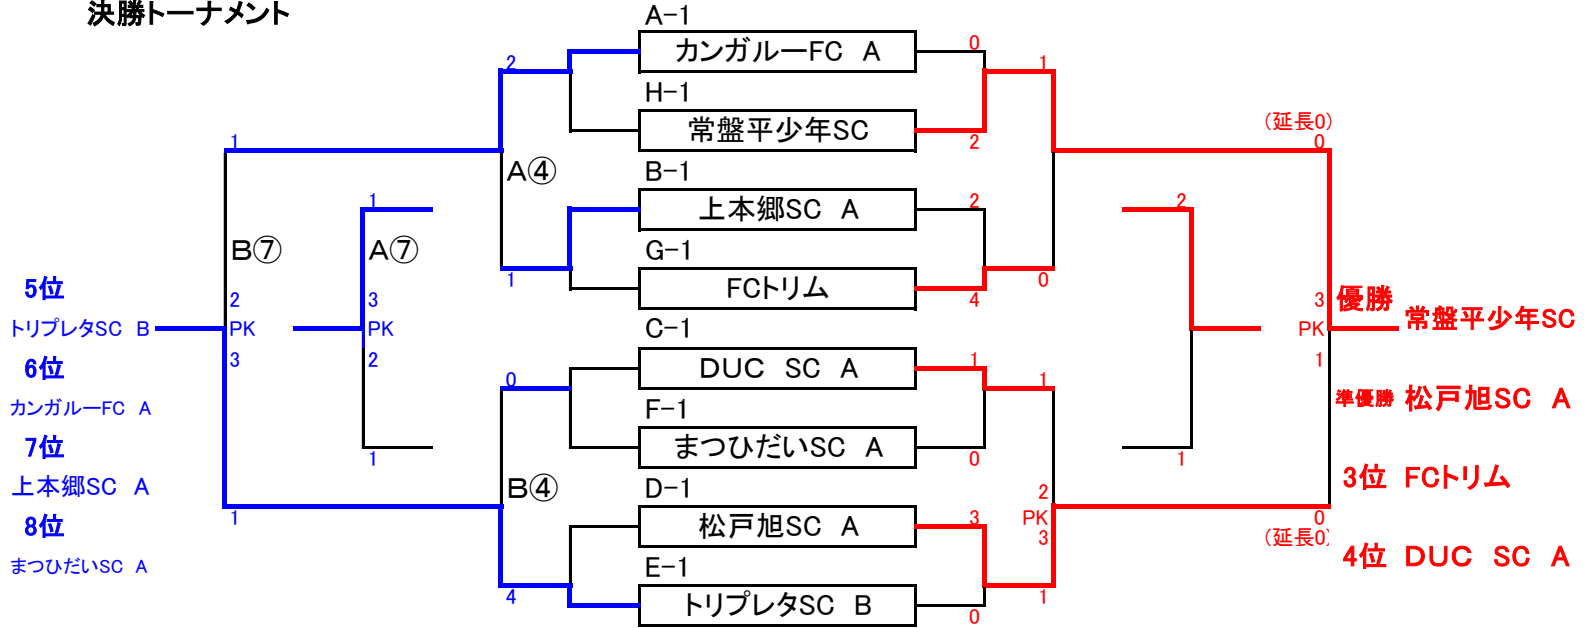

昨年度優勝:まつひだいSC A 日程:2019/4/20 会場:主水サッカー場 試合時間:20-5-20

会場準備 07:30集合、各チーム メジャー・ラインカーを持参の事、打合せ08:10(各チーム指導者1名本部前集合) グランド設営は、各コート参加チームで作成する

決勝トーナメント

Table with 15 columns: Rank, Block, Team, Points, Goals, Goals Against, Difference, Position. It details the performance of teams in four blocks (2位-1, 2位-2, 3位-1, 3位-2, 4位) across various rounds.

試合時間と審判割当 A・B・Cコート:③-①-②-⑤-④-⑧-⑥-⑦ Dコート:③-①-②-⑤-④-⑦-⑥

Table showing match schedules for A面 and B面, including match times, teams, and referees.

Table showing match schedules for C面 and D面, including match times, teams, and referees.