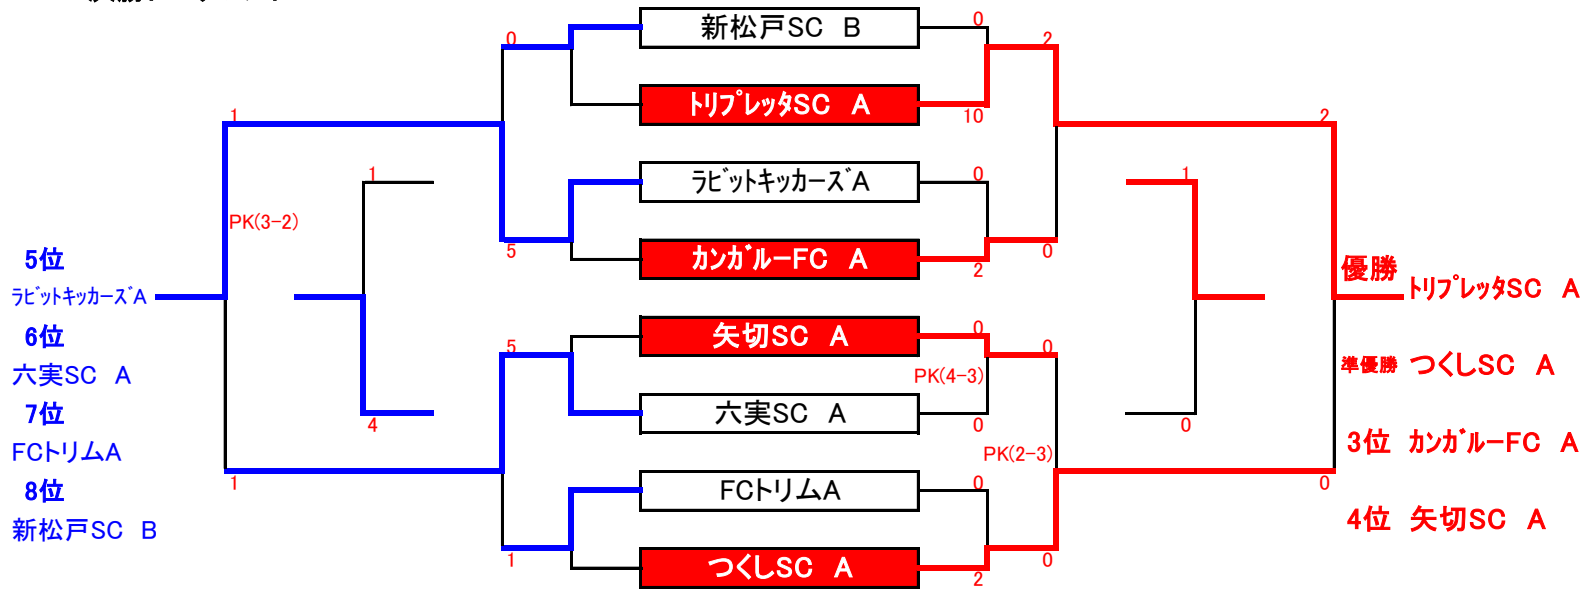

春季サッカー大会 決勝トーナメント、フレンドリーリーグ「5年生の部」 試合組合せ表

昨年度優勝:トリプレッタSC A 日程:2017/4/30 会場:主水サッカー場 試合時間:20-5-20

会場準備 07:30集合、各チーム メジャー・ラインカーを持参の事、打合せ08:10(各チーム指導者1名本部前集合)
グラウンド設営は、各コート参加チームで作成する

決勝トーナメント

| | | | | | | | | | | | | | |
|-----------------------|------------|-------|--------|------------|-----------|-----------|------------|-------|----|----|-----|----|---|
| グラウンドはよく確認のうえ移動してください | I | | | 上本郷SC A | 常盤平少年SC A | イクサス松戸SC | 勝点 | 得点 | 失点 | 差 | 順位 | | |
| | 上本郷SC A | ***** | 0 A(2) | 5 | 3 D(7) | 1 | ***** | 3 | 3 | 6 | -3 | 2 | |
| | 常盤平少年SC A | 5 | A(2) | 0 | ***** | 2 D(4) | 0 | ***** | 6 | 7 | 0 | 7 | 1 |
| | イクサス松戸SC | 1 | D(7) | 3 | 0 | D(4) | 2 | ***** | 0 | 1 | 5 | -4 | 3 |
| | II | | | まつひだいSC | 常盤平少年SC B | 新松戸SC A | 勝点 | 得点 | 失点 | 差 | 順位 | | |
| | まつひだいSC | ***** | 5 B(2) | 2 | 1 D(8) | 3 | ***** | 3 | 6 | 5 | 1 | 2 | |
| | 常盤平少年SC B | 2 | B(2) | 5 | ***** | 0 C(4) | 6 | ***** | 0 | 2 | 11 | -9 | 3 |
| | 新松戸SC A | 3 | D(8) | 1 | 6 | C(4) | 0 | ***** | 6 | 9 | 1 | 8 | 1 |
| | III | | | 松戸小金原FC | つくしSC B | 六実SC B | 勝点 | 得点 | 失点 | 差 | 順位 | | |
| | 松戸小金原FC | ***** | 2 D(3) | 4 | 0 C(8) | 1 | ***** | 0 | 2 | 5 | -3 | 3 | |
| | つくしSC B | 4 | D(3) | 2 | ***** | 0 D(6) | 0 | ***** | 4 | 4 | 2 | 2 | 1 |
| | 六実SC B | 1 | C(8) | 0 | 0 | D(6) | 0 | ***** | 4 | 1 | 0 | 1 | 2 |
| | IV | | | 上本郷SC B | 高塚FC | きぼうSC | ヲビットキッカーズB | 勝点 | 得点 | 失点 | 差 | 順位 | |
| | 上本郷SC B | ***** | ***** | 0 C(2) | 3 | 1 C(6) | 4 | ***** | 0 | 1 | 7 | -6 | 4 |
| | 高塚FC | ***** | ***** | 1 C(5) | 3 | 1 D(2) | 0 | ***** | 3 | 2 | 3 | -1 | 3 |
| | きぼうSC | 3 | C(2) | 0 | 3 | C(5) | 1 | ***** | 6 | 6 | 1 | 5 | 1 |
| | ヲビットキッカーズB | 4 | C(6) | 1 | 0 | D(2) | 1 | ***** | 3 | 4 | 2 | 2 | 2 |
| | V | | | トリプレッタSC B | DUC SC | 中部イーグルスSC | カンガルFC B | 勝点 | 得点 | 失点 | 差 | 順位 | |
| | トリプレッタSC B | ***** | ***** | 5 A(3) | 0 | 9 B(6) | 1 | ***** | 6 | 14 | 1 | 13 | 1 |
| | DUC SC | ***** | ***** | 4 A(6) | 1 | 1 B(3) | 0 | ***** | 6 | 5 | 1 | 4 | 2 |
| | 中部イーグルスSC | 0 | A(3) | 5 | 1 | A(6) | 4 | ***** | 0 | 1 | 9 | -8 | 3 |
| | カンガルFC B | 1 | B(6) | 9 | 0 | B(3) | 1 | ***** | 0 | 1 | 10 | -9 | 4 |
| | VI | | | 松戸旭SC | FCTリムB | 矢切SC B | FCアルマ | 勝点 | 得点 | 失点 | 差 | 順位 | |
| | 松戸旭SC | ***** | 4 D(5) | 0 | 3 C(3) | 0 | ***** | 6 | 7 | 0 | 7 | 1 | |
| | FCTリムB | 0 | D(5) | 4 | ***** | 8 C(7) | 0 | ***** | 3 | 8 | 4 | 4 | 2 |
| 矢切SC B | 0 | C(3) | 3 | 0 | C(7) | 8 | ***** | 0 | 0 | 11 | -11 | 3 | |
| FCアルマ | ***** | ***** | ***** | ***** | ***** | ***** | ***** | | | | | 棄権 | |