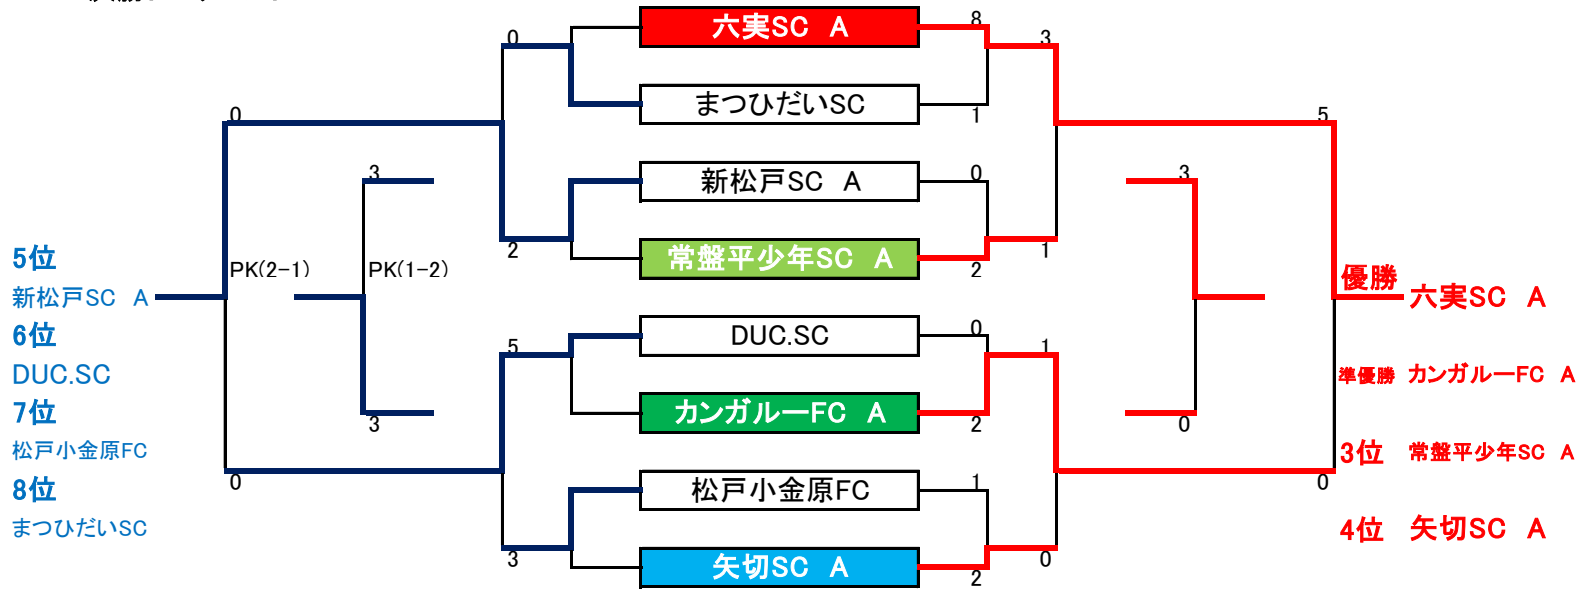

春季サッカー大会 決勝トーナメント、フレンドリーリーグ「4年生の部」 試合組合せ表

昨年度優勝:DUC SC A 日程:2016/4/30 会場:主水サッカー場 試合時間:20-5-20

会場準備 08:00集合、各チーム メジャー・ラインカーを持参の事、打合せ08:25(各チーム指導者1名本部前集合)

グラウンド設営は、各コート参加チームで作成する

決勝トーナメント

グラウンドはよく確認のうえ移動してください	2位-①ブロック	中部イーグルス SC A	ラビットキッカーズB	常盤平少年SC B	トリプレッタSCA	勝点	得点	失点	差	順位
	中部イーグルス SC A	*****	*****	1 A② 1	0 B⑥ 12	1	1	13	-12	3
	ラビットキッカーズB	*****	*****	2 A⑥ 4	0 B② 14	0	2	18	-16	4
	常盤平少年SC B	1 A② 1	4 A⑥ 2	*****	*****	4	5	3	2	2
	トリプレッタSCA	12 B⑥ 0	14 B② 0	*****	*****	6	26	0	26	1
	2位-②ブロック	六実SC B	つくしSC A	上本郷SC	トリプレッタSC B	勝点	得点	失点	差	順位
	六実SC B	*****	*****	1 C② 2	0 D④ 8	0	1	10	-9	4
	つくしSC A	*****	*****	3 C④ 0	4 D② 0	6	7	0	7	1
	上本郷SC	2 C② 1	0 C④ 3	*****	*****	3	2	4	-2	3
	トリプレッタSC B	8 D④ 0	0 D② 4	*****	*****	3	8	4	4	2
	3位-①ブロック	カンガルーFC B	FCTリム	きぼうSC A	ラビットキッカーズA	勝点	得点	失点	差	順位
	カンガルーFC B	*****	*****	0 A③ 13	0 D⑥ 17	0	0	30	-30	4
	FCTリム	*****	*****	2 C⑥ 0	0 B③ 5	3	2	5	-3	3
	きぼうSC A	13 A③ 0	0 C⑥ 2	*****	*****	3	13	2	11	2
	ラビットキッカーズA	17 D⑥ 0	5 B③ 0	*****	*****	6	22	0	22	1
	3位-②ブロック	松戸旭SC	矢切SC B	高塚FC	中部イーグルス SC B	勝点	得点	失点	差	順位
松戸旭SC	*****	*****	1 C③ 2	2 D⑦ 1	3	3	3	0	2	
矢切SC B	*****	*****	1 C⑦ 0	0 C⑤ 0	4	1	0	1	1	
高塚FC	2 C③ 1	0 C⑦ 1	*****	*****	3	2	2	0	3	
中部イーグルス SC B	1 D⑦ 2	0 C⑤ 0	*****	*****	1	1	2	-1	4	
4位ブロック	きぼうSC B	つくしSC B	新松戸SC B		勝点	得点	失点	差	順位	
きぼうSC B	*****	1 D③ 2	0 C⑧ 3	*****	0	1	5	-4	3	
つくしSC B	2 D③ 1	*****	1 D⑤ 4	*****	3	3	5	-2	2	
新松戸SC B	3 C⑧ 0	4 D⑤ 1	*****	*****	6	7	1	6	1	