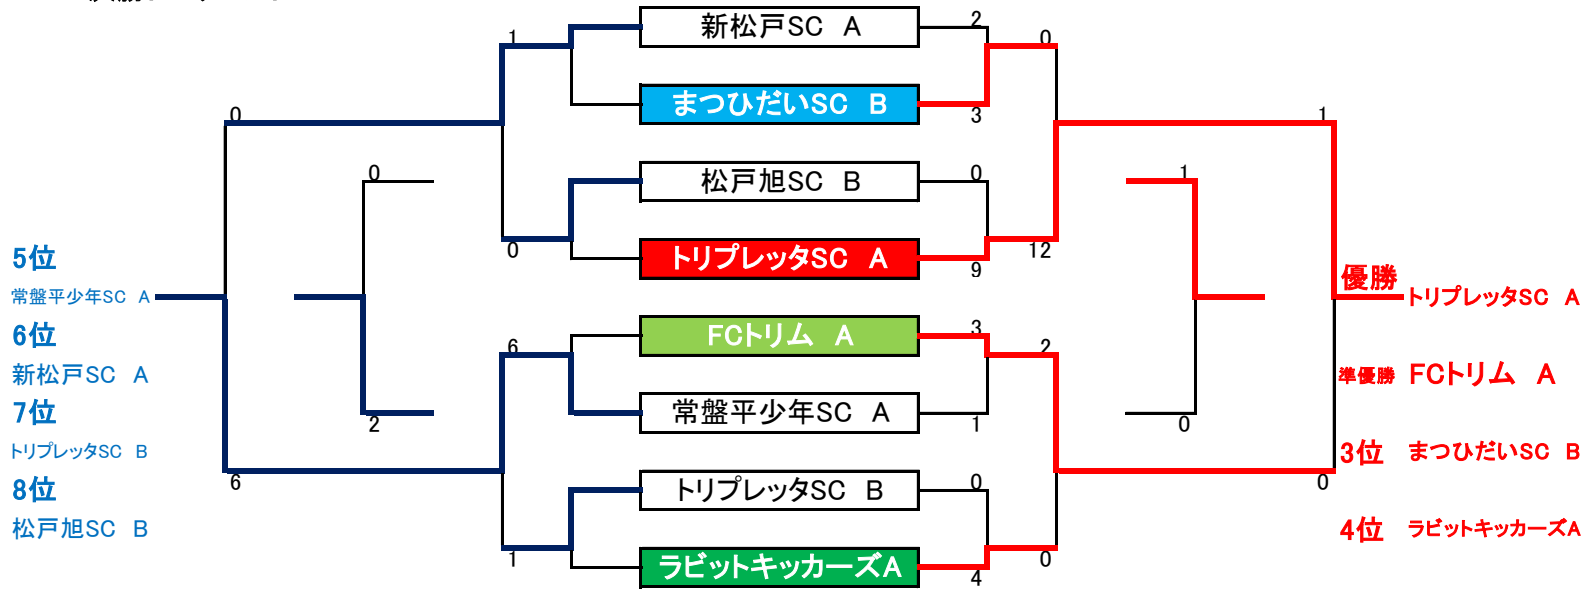

春季サッカー大会 決勝トーナメント、フレンドリーリーグ 「3年生の部」 試合組合せ表

昨年度優勝:トリプレッタSC A 日程:2016/4/29 会場:主水サッカー場 試合時間:15-5-15

会場準備 07:30集合、各チーム メジャー・ラインカーを持参の事、打合せ08:10(各チーム指導者1名本部前集合)
グラウンド設営は、各コート参加チームで作成する

決勝トーナメント

グラウンドはよく確認のうえ移動してください	2位-①ブロック	松戸小金原FC B	カンガルーFC A	常盤平少年SC B	矢切SC B	勝点	得点	失点	差	順位
	松戸小金原FC B	*****	*****	0 A② 0	0 B⑥ 1	1	0	1	-1	3
	カンガルーFC A	*****	*****	1 A⑥ 0	1 B② 2	3	2	2	0	2
	常盤平少年SC B	0 A② 0	0 A⑥ 1	*****	*****	1	0	1	-1	3
	矢切SC B	1 B⑥ 0	2 B② 1	*****	*****	6	3	1	2	1
	2位-②ブロック	DUC.SC	松戸旭SC A	松戸小金原FC A	まつひだいSC A	勝点	得点	失点	差	順位
	DUC.SC	*****	*****	0 C② 4	0 D④ 1	0	0	5	-5	3
	松戸旭SC A	*****	*****	0 C④ 6	0 D② 3	0	0	9	-9	4
	松戸小金原FC A	4 C② 0	6 C④ 0	*****	*****	6	10	0	10	1
	まつひだいSC A	1 D④ 0	3 D② 0	*****	*****	6	4	0	4	2
	3位-①ブロック	きぼうSC	ラビットキッカーズB	矢切SC A	つくしSC	勝点	得点	失点	差	順位
	きぼうSC	*****	*****	2 A③ 1	0 D⑥ 2	3	2	3	-1	3
	ラビットキッカーズB	*****	*****	0 C⑥ 5	0 B③ 5	0	0	10	-10	4
	矢切SC A	1 A③ 2	5 C⑥ 0	*****	*****	3	6	2	4	2
	つくしSC	2 D⑥ 0	5 B③ 0	*****	*****	6	7	0	7	1
	3位-②ブロック	新松戸SC B	中部イーグルスSC	カンガルーFC B	上本郷SC	勝点	得点	失点	差	順位
新松戸SC B	*****	*****	2 C③ 0	1 D⑦ 3	3	3	3	0	3	
中部イーグルスSC	*****	*****	5 C⑦ 0	0 C⑤ 0	4	5	0	5	1	
カンガルーFC B	0 C③ 2	0 C⑦ 5	*****	*****	0	0	7	-7	4	
上本郷SC	3 D⑦ 1	0 C⑤ 0	*****	*****	4	3	1	2	2	
4位ブロック	FCTリム B	高塚FC	六実SC		勝点	得点	失点	差	順位	
FCTリム B	*****	0 D③ 7	1 C⑧ 3	*****	0	1	10	-9	3	
高塚FC	7 D③ 0	*****	1 D⑤ 2	*****	3	8	2	6	2	
六実SC	3 C⑧ 1	2 D⑤ 1	*****	*****	6	5	2	3	1	

試合時間と審判割当 A・Bコート:③-①-②-⑤-④-⑧-⑥-⑦ Cコート:③-①-②-⑥-④-⑤-⑧-⑦ Dコート:③-①-②-⑦-④-⑤-⑥

3年の部	A面				B面			
試合時間	対戦		審判割当		対戦		審判割当	
1試合 09:00~	新松戸SC A	* まつひだいSC B	きぼうSC	矢切SC A	松戸旭SC B	* トリプレッタSC A	ラビットキッカーズB	つくしSC
2試合 09:45~	松戸小金原FC B	* 常盤平少年SC B	新松戸SC A	まつひだいSC B	カンガルーFC A	* 矢切SC B	松戸旭SC B	トリプレッタSC A
3試合 10:30~	きぼうSC	* 矢切SC A	松戸小金原FC B	常盤平少年SC B	ラビットキッカーズB	* つくしSC	カンガルーFC A	矢切SC B
4試合 11:15~	0	* 0	0	0	0	* 0	0	0
5試合 12:00~	0	* 0	0	0	0	* 0	0	0
6試合 12:45~	常盤平少年SC B	* カンガルーFC A	0	0	矢切SC B	* 松戸小金原FC B	0	0
7試合 13:30~	0	* 0	常盤平少年SC B	カンガルーFC A	0	* 0	矢切SC B	松戸小金原FC B
8試合 14:15~	0	* 0	0	0	0	* 0	0	0

3年の部	C面				D面			
試合時間	対戦		審判割当		対戦		審判割当	
1試合 09:00~	FCTリム A	* 常盤平少年SC A	新松戸SC B	カンガルーFC B	トリプレッタSC B	* ラビットキッカーズA	FCTリム B	高塚FC
2試合 09:45~	DUC.SC	* 松戸小金原FC A	FCTリム A	常盤平少年SC A	松戸旭SC A	* まつひだいSC A	トリプレッタSC B	ラビットキッカーズA
3試合 10:30~	新松戸SC B	* カンガルーFC B	DUC.SC	松戸小金原FC A	FCTリム B	* 高塚FC	松戸旭SC A	まつひだいSC A
4試合 11:15~	松戸小金原FC A	* 松戸旭SC A	矢切SC A	ラビットキッカーズB	まつひだいSC A	* DUC.SC	上本郷SC	新松戸SC B
5試合 12:00~	上本郷SC	* 中部イーグルスSC	松戸小金原FC A	松戸旭SC A	高塚FC	* 六実SC	まつひだいSC A	DUC.SC
6試合 12:45~	矢切SC A	* ラビットキッカーズB	上本郷SC	中部イーグルスSC	つくしSC	* きぼうSC	高塚FC	六実SC
7試合 13:30~	カンガルーFC B	* 中部イーグルスSC	六実SC	FCTリム B	上本郷SC	* 新松戸SC B	つくしSC	きぼうSC
8試合 14:15~	六実SC	* FCTリム B	カンガルーFC B	中部イーグルスSC				

◆◆◆◆◆松戸4種HPは以下スポンサー様のご協力により運営しております(http://www.matsudo-fa4shu.net/)◆◆◆◆
サンマルク松戸常盤平店、八柱さんかい亭、学生服専門店たむら
クーバー・コーチング・サッカースクール・松戸八ヶ崎校、FCクラッキス松戸、トミー・フットサル松戸
松戸市サッカー協会・4種委員会