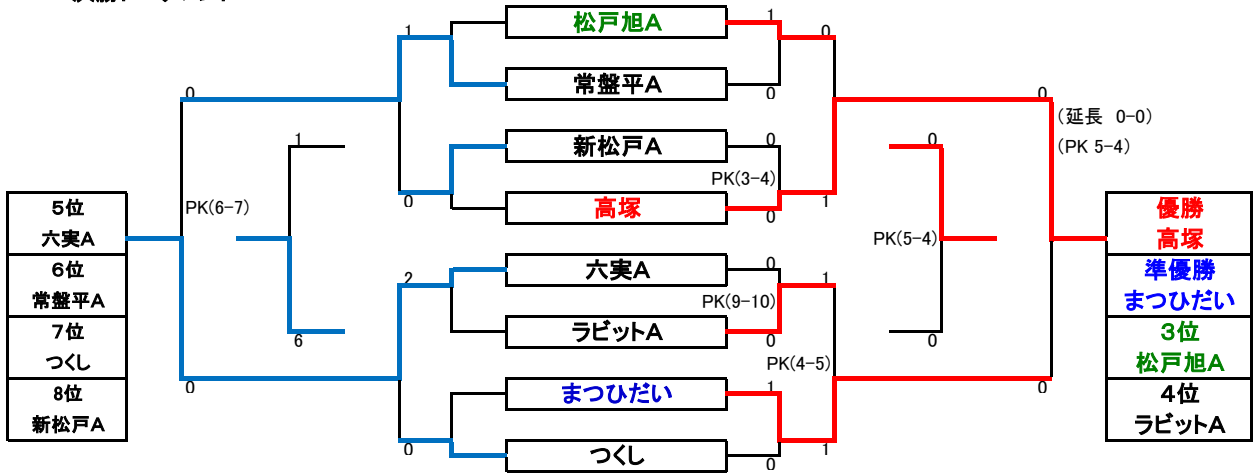

春季サッカー大会 決勝トーナメント、フレンドリーリーグ 「6年生の部」 試合組合せ表

昨年度優勝: 矢切SC A 日程: 2014年5月5日 会場: 主水サッカー場 試合時間: 20-5-20  
 会場準備 07:30集合、各チーム メジャー・ラインカーを持参の事、打合せ08:10(各チーム指導者1名本部前集合)  
 グランド設営は、各コート参加チームで作成する

決勝トーナメント

グラ ン ド は よ く 確 認 の う え 移 動 し て く だ さ い	2位Aブロック		DUC	上本郷A	松戸小金原A	松戸旭B	勝点	得点	失点	差	順位	
	DUC	*****	*****	0 A②	1	1 D④	1	1	1	2	-1	3
	上本郷A	*****	*****	1 D⑤	1	4 B②	0	4	5	1	4	1
	松戸小金原A	1 A②	0	1 D⑤	1	*****	*****	4	2	1	1	2
	松戸旭B	1 D④	1	0 B②	4	*****	*****	1	1	5	-4	4
	2位Bブロック		六実B	三井千葉東葛	常盤平B	矢切A	勝点	得点	失点	差	順位	
	六実B	*****	*****	3 D③	5	3 C⑦	2	3	6	7	-1	3
	三井千葉東葛	*****	*****	2 B⑥	1	5 C③	0	6	7	1	6	1
	常盤平B	5 D③	3	1 B⑥	2	*****	*****	3	6	5	1	2
	矢切A	2 C⑦	3	0 C③	5	*****	*****	0	2	8	-6	4
	3位Aブロック		新松戸B	きぼう	矢切B	中部	勝点	得点	失点	差	順位	
	新松戸B	*****	*****	7 A③	0	1 C⑥	1	4	8	1	7	2
	きぼう	*****	*****	15 D⑥	0	1 B③	0	6	16	0	16	1
	矢切B	0 A③	7	0 D⑥	15	*****	*****	0	0	22	-22	4
	中部	1 C⑥	1	0 B③	1	*****	*****	1	1	2	-1	3
	3位Bブロック		カンガルー	トリプレッタ	上本郷B	松戸小金原B	勝点	得点	失点	差	順位	
	カンガルー	*****	*****	0 C②	0	2 D⑦	1	4	2	1	1	1
	トリプレッタ	*****	*****	*****	*****	*****	*****					棄権
	上本郷B	0 C②	0	*****	*****	0 C⑤	1	1	0	1	-1	3
	松戸小金原B	1 D⑦	2	*****	*****	1 C⑤	0	3	2	2	0	2
4位ブロック		ラビットB	エクサス	アルマ	*****	勝点	得点	失点	差	順位		
ラビットB	*****	2 C④	3	2 D②	0	*****	3	4	3	1	1	
エクサス	3 C④	2	*****	0 A⑥	2	*****	3	3	4	-1	3	
アルマ	0 D②	2	2 A⑥	0	*****	*****	3	2	2	0	2	

試合時間と審判割当 A・Bコート:③-①-②-⑤-④-⑧-⑥-⑦ C・Dコート:③-①-②-⑤-④-⑦-⑥

6年の部	A面				B面			
試合時間	対戦		審判割当		対戦		審判割当	
1試合 09:00~	松戸旭A	* 常盤平A	新松戸B	矢切B	新松戸A	* 高塚	きぼう	中部
2試合 09:50~	DUC	* 松戸小金原A	松戸旭A	常盤平A	上本郷A	* 松戸旭B	新松戸A	高塚
3試合 10:40~	新松戸B	* 矢切B	DUC	松戸小金原A	きぼう	* 中部	上本郷A	松戸旭B
4試合 11:30~	常盤平A	* 新松戸A	松戸旭A	高塚	六実A	* つくし	ラビットA	まつひだい
5試合 12:20~	松戸旭A	* 高塚	常盤平A	新松戸A	ラビットA	* まつひだい	六実A	つくし
6試合 13:10~	エクサス	* アルマ	松戸旭A	ラビットA	常盤平B	* 三井千葉東葛	高塚	まつひだい
7試合 14:00~	新松戸A	* つくし	エクサス	アルマ	常盤平A	* 六実A	常盤平B	三井千葉東葛
8試合 14:50~	松戸旭A	* ラビットA	新松戸A	つくし	高塚	* まつひだい	常盤平A	六実A