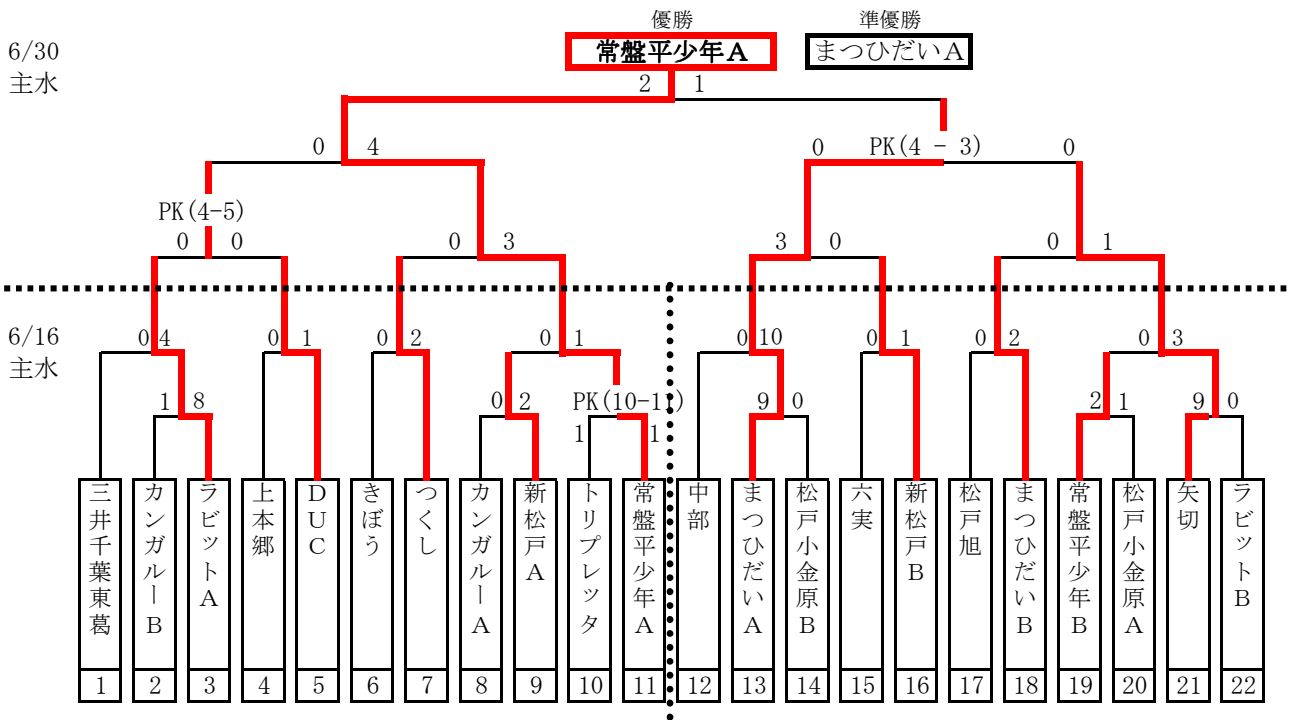

2013年度 スポーツ少年団親睦サッカー大会 「松戸市予選」 (6年生以下)

前年度優勝:常盤平A

6月16日 (グラウンド設営 7:30~ 各チーム2人以上)

主水Aコート		審判: 2-1-4-3-7-5-6			
		試合		審判	
第1試合	9:00~	カンガルーA	新松戸A	トリプレッタ	常盤平少年A
第2試合	9:55~	トリプレッタ	常盤平少年A	カンガルーA	新松戸A
第3試合	10:50~	カンガルーB	ラビットA	上本郷	DUC
第4試合	11:45~	上本郷	DUC	カンガルーB	ラビットA
第5試合	12:40~	きぼう	つくし	三井千葉東葛	A3勝者
第6試合	13:35~	A1勝者	A2勝者	きぼう	つくし
第7試合	14:30~	三井千葉東葛	A3勝者	A1勝者	A2勝者

主水Bコート		審判: 3-1-2-5-4-7-6			
		試合		審判	
第1試合	9:00~	常盤平少年B	松戸小金原A	まつひだいA	矢切
第2試合	9:55~	矢切	ラビットB	松戸小金原B	松戸小金原A
第3試合	10:50~	まつひだいA	松戸小金原B	常盤平少年B	ラビットB
第4試合	11:45~	六実	新松戸B	松戸旭	まつひだいB
第5試合	12:40~	松戸旭	まつひだいB	六実	新松戸B
第6試合	13:35~	B1勝者	B2勝者	中部	B3勝者
第7試合	14:30~	中部	B3勝者	B1勝者	B2勝者

審判割当
変更しま
した

6月30日 (グラウンド設営 8:00~ 各チーム2人以上)

主水Aコート		試合		審判	
第1試合	9:00~			第2試合の両チーム	
第2試合	9:55~			第1試合の両チーム	
第3試合	10:50~			第4試合の両チーム	
第4試合	11:45~			第3試合の両チーム	
第5試合	12:40~	1試合目勝者	3試合目勝者	第6試合の両チーム	
第6試合	13:35~	2試合目勝者	4試合目勝者	第5試合の両チーム	
第7試合	15:25~			準決勝敗退チーム	