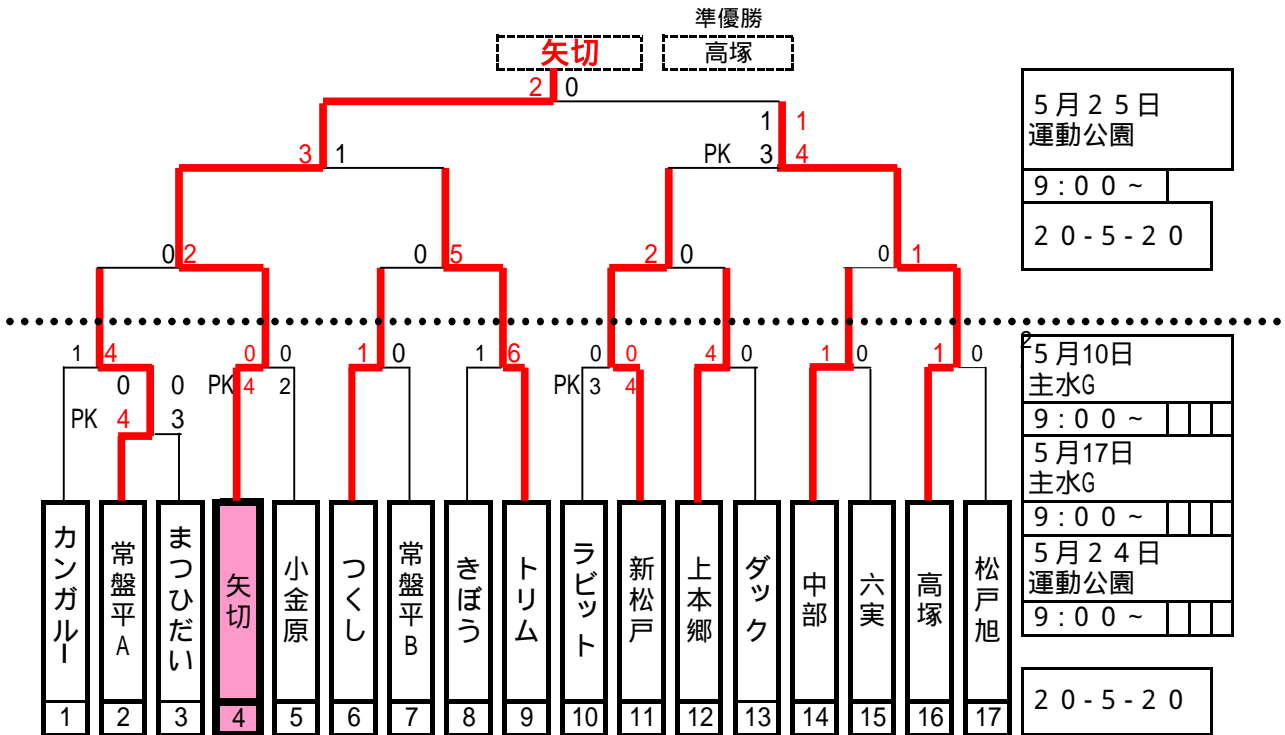

2008年 スポーツ少年団親睦サッカー大会「松戸市予選」(6年生以下)

予選 1日目 下記

5/10,24 学校行事と重なるため予選第1日目は下記の日程にて実施します
運営人員不足となりますので各日程とも片付けまで全チームの協力をお願いします

5月10日 主水G A面 グランド設営08:00~ 各チーム2名以上				
午後、韓国交流派遣選手セレクション				
第1試合	常盤平A	まつひだい	カンガルー	ダック
第2試合	上本郷	ダック	常盤平A	まつひだい
第3試合	カンガルー	第1試合勝者	上本郷	第1試合敗者

09:00~
10:00~
11:00~

5月17日 主水G A面 グランド設営08:00~ 当該チームで運営				
第1試合	つくし	常盤平B	中部	六実
第2試合	中部	六実	つくし	常盤平B

2 09:00~
1 10:00~

5月24日 松戸市運動公園 グランド設営07:30~ 各チーム2名以上				
第1試合	矢切	小金原	きぼう	トリム
第2試合	きぼう	トリム	矢切	小金原
第3試合	ラビット	新松戸	高塚	松戸旭
第4試合	高塚	松戸旭	ラビット	新松戸