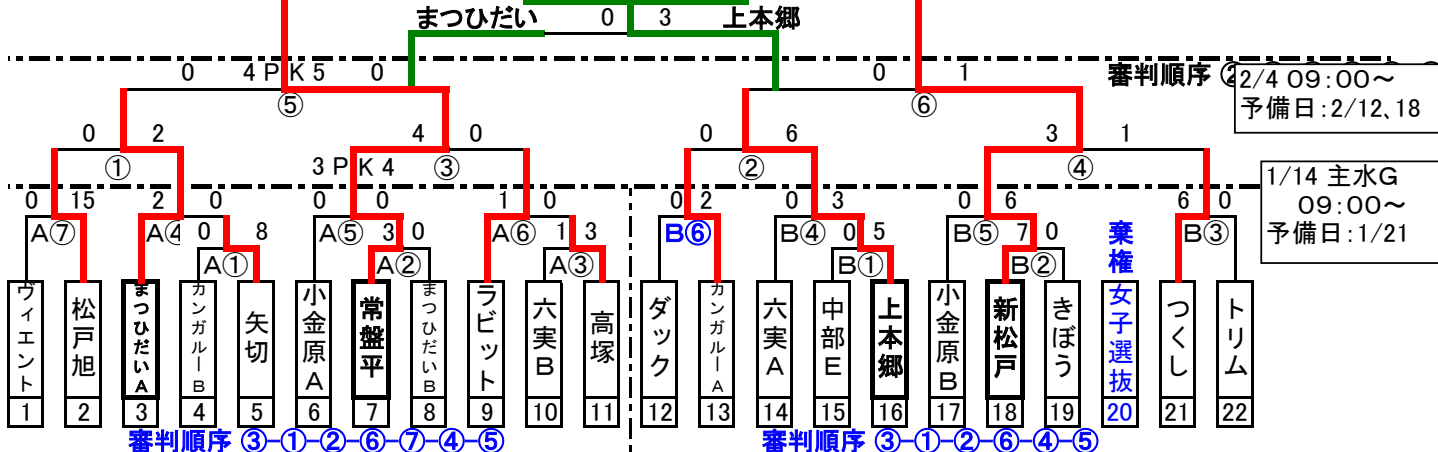

5年生トーナメント戦

(前回優勝:矢切SC)

12:40~ 常盤平 0 1 新松戸SC 常盤平少年SC 新松戸

2/19 運動公園(09:00~)
閉式:14:40~
審判:4種委員会
予備日:2/25(千駄堀)

09:55~ 上本郷SC 0 3 上本郷

1/14 主水G 09:00~
予備日:1/21

4年生トーナメント戦

(前回優勝:矢切SC)

11:45~ まつひだいSC 0 延1 0 0 六実SC 六実A

2/19 運動公園(09:00~)
閉式:14:40~
審判:4種委員会
予備日:2/25(千駄堀)

09:00~ 矢切SC 0 1 矢切