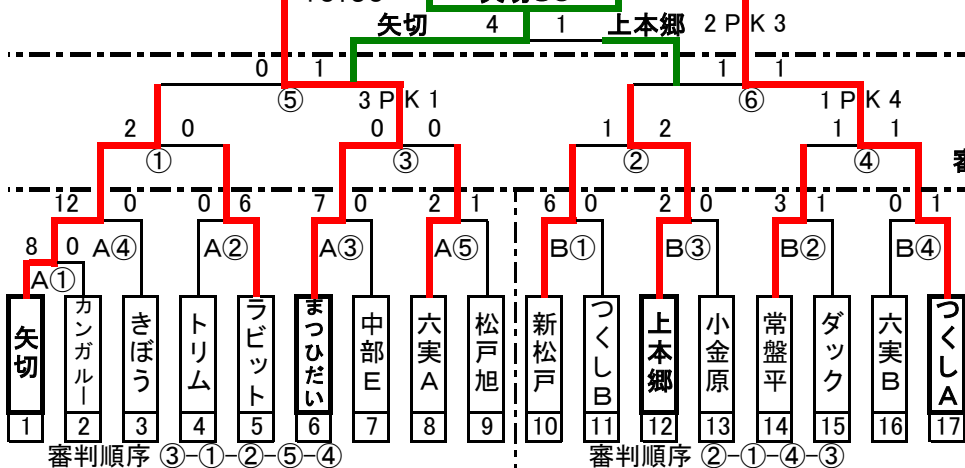

第25回 松戸市長杯争奪少年サッカートーナメント大会 千駄堀G(1/9,14は主水G)

6年生トーナメント戦

(前回優勝:新松戸SCa) 13:35~

まつひだいSC 3 0 つくしA

2/19 運動公園(09:00~)  
閉式:14:40~  
審判:4種委員会  
予備日:2/25(千駄堀)

まつひだい 3 0 つくしA

10:50~ 矢切SC 4 1 上本郷 2PK3

2/5 09:00~  
予備日:2/18