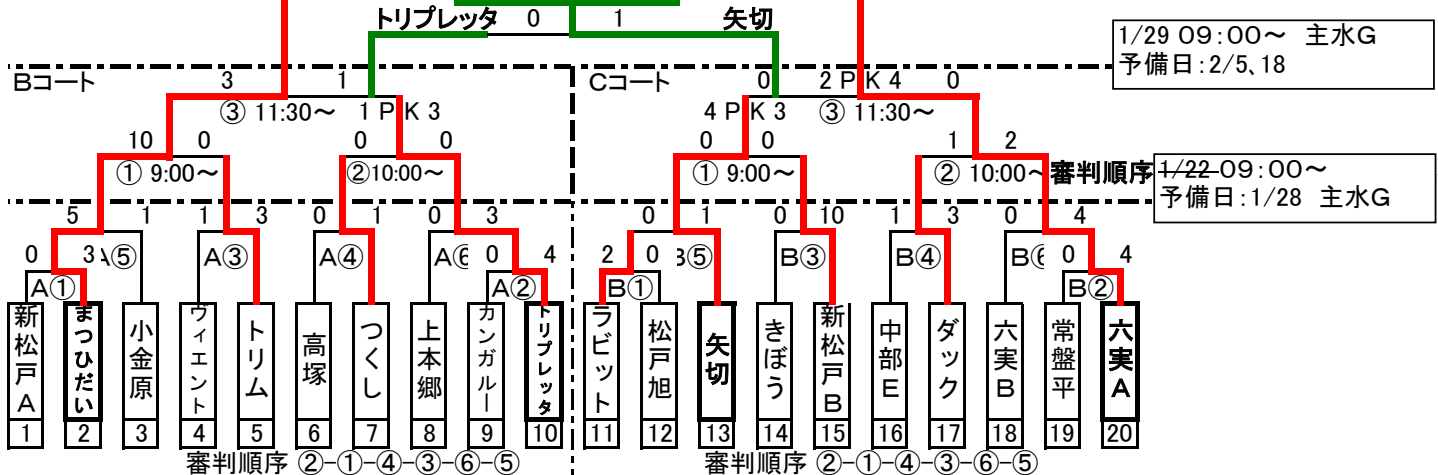

(前回優勝:矢切SC)

11:45~ まつひだいSC 0 延1 0 0 六実SC 六実A

2/19 運動公園(09:00~)  
閉式:14:40~  
審判:4種委員会  
予備日:2/25(千駄堀)

09:00~ 矢切SC 0 1 矢切

1/29 09:00~ 主水G  
予備日:2/5, 18

1/22 09:00~ 主水G  
予備日:1/28

松戸4種HPは以下スポンサー様のご協力により運営しております